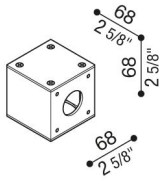

Adaptateur poteau Still Ø60 Flag

LB140000G

Lombardo.

Généralités

Fabricant:	Lombardo S.r.l.
Design:	Design by Giancarlo Alci
Réf.:	LB140000G
Pièces par carton:	1

Caractéristiques

Produits associés:	Flag 430, Flag 330, Flag 200
--------------------	------------------------------

Normes et marques de conformité:	CE UK ER
----------------------------------	-------------

Désignation du produit:

Adaptateur pour installation Flag sur poteau standard Ø60 mm.