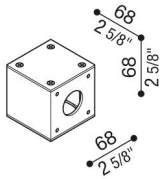

Adaptateur poteau Still Ø60 Flag

LB140000E

Lombardo.

Généralités

Fabricant:	Lombardo S.r.l.
Design:	Design by Giancarlo Alci
Réf.:	LB140000E
Pièces par carton:	1

Caractéristiques

Produits associés:	Flag 430, Flag 330, Flag 200
--------------------	------------------------------

Normes et marques de conformité:	CE UK ER
----------------------------------	-------------

Désignation du produit:

Adaptateur pour installation Flag sur poteau standard Ø60 mm.