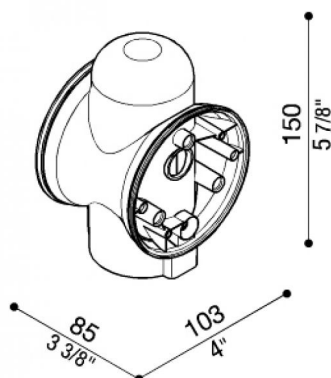

Adaptateur poteau Still Ø60

Lombardo.

LB11312

Généralités

Fabricant:	Lombardo S.r.l.
Réf.:	LB11312
Pièces par carton:	5

Caractéristiques

Produits associés:	Airy ovale 300, Airy Plus Tonda 300, Airy Tonda 300, Airy Plus Top Ovale 300, Airy Plus Top Tonda 300, Airy Top Ovale 300, Airy Top Tonda 300
--------------------	---

Normes et marques de conformité:	CE UK EA
----------------------------------	-------------

Désignation du produit:

Adaptateur diam. 60 mm en polycarbonate avec bouchon de fermeture pour utilisation avec une seule sortie (un seul point lumière).