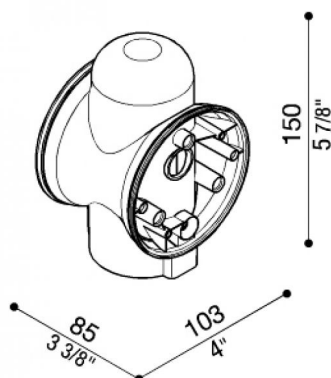

Adaptateur poteau Still Ø60

Lombardo.

LB11312

Généralités

Fabricant:	Lombardo S.r.l.
Réf.:	LB11312
Pièces par carton:	5

Caractéristiques

Produits associés:	Airy ovale 300, Airy Plus Tonda 300, Airy Tonda 300, Airy Plus Top Ovale 300, Airy Plus Top Tonda 300, Airy Top Ovale 300, Airy Top Tonda 300
--------------------	---

Normes et marques de conformité:

Désignation du produit:

Adaptateur diam. 60 mm en polycarbonate avec bouchon de fermeture pour utilisation avec une seule sortie (un seul point lumière).