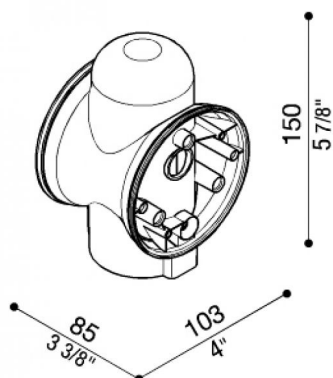

Adaptateur poteau Still Ø60

Lombardo.

LB11312

Généralités

Fabricant:	Lombardo S.r.l.
Réf.:	LB11312
Pièces par carton:	5

Caractéristiques

Produits associés:	Airy ovale 300, Airy Plus Tonda 300, Airy Tonda 300, Airy Plus Top Ovale 300, Airy Plus Top Tonda 300, Airy Top Ovale 300, Airy Top Tonda 300
--------------------	---

Normes et marques de conformité:	CE UK EA
----------------------------------	----------

Désignation du produit:

Adaptateur diam. 60 mm en polycarbonate avec bouchon de fermeture pour utilisation avec une seule sortie (un seul point lumière).