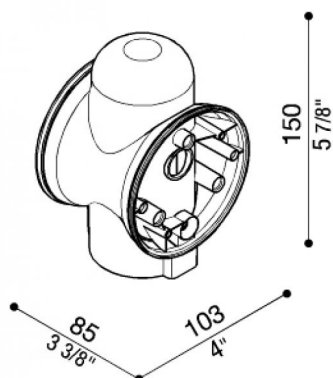

Adaptateur poteau Still Ø60

Lombardo.

LB11312

Généralités

| | |
|--------------------|-----------------|
| Fabricant: | Lombardo S.r.l. |
| Réf.: | LB11312 |
| Pièces par carton: | 5 |

Caractéristiques

| | |
|--------------------|---|
| Produits associés: | Airy ovale 300, Airy Plus Tonda 300, Airy Tonda 300, Airy Plus Top Ovale 300, Airy Plus Top Tonda 300, Airy Top Ovale 300, Airy Top Tonda 300 |
|--------------------|---|

Normes et marques de conformité:

Désignation du produit:

Adaptateur diam. 60 mm en polycarbonate avec bouchon de fermeture pour utilisation avec une seule sortie (un seul point lumière).