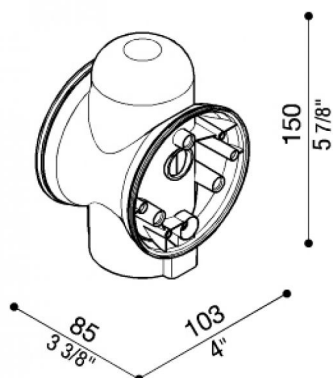

Adaptateur poteau Still Ø60

Lombardo.

LB11312

Généralités

Fabricant:	Lombardo S.r.l.
Réf.:	LB11312
Pièces par carton:	5

Caractéristiques

Produits associés:	Airy ovale 300, Airy Plus Tonda 300, Airy Tonda 300, Airy Plus Top Ovale 300, Airy Plus Top Tonda 300, Airy Top Ovale 300, Airy Top Tonda 300
--------------------	---

Normes et marques de conformité:	CE UK EA
----------------------------------	-------------

Désignation du produit:

Adaptateur diam. 60 mm en polycarbonate avec bouchon de fermeture pour utilisation avec une seule sortie (un seul point lumière).