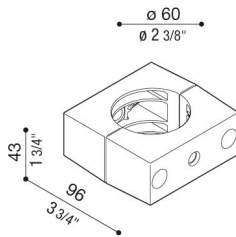

# Adaptateur latéral Delta pour poteau Ø60mm

**Lombardo.**

LB154000W