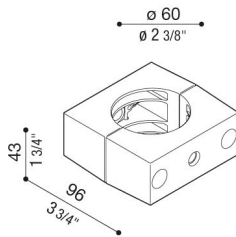

Adaptateur latéral Delta pour poteau Ø60mm

Lombardo.

LB154000W

Généralités

Fabricant: Lombardo S.r.l.
Réf.: LB154000W
Pièces par carton:

Caractéristiques

Produits associés: Delta 1 Simmetrico, Delta 1 Asimmetrico, Delta 2 Asimmetrico, Delta 1 Circular, Delta 2 Simmetrico, Delta 2 Circular, Delta 0 Soft, Delta 0 Arc, Delta 0 Simmetrico, Delta 0 Asimmetrico

Normes et marques de conformité:

Désignation du produit:

Ne convient pas pour Delta 3 et pour l'installation sur des poteaux Still.