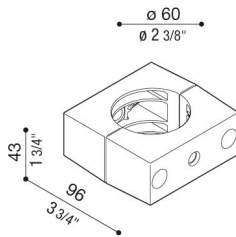

Adaptateur latéral Delta pour poteau Ø60mm

Lombardo.

LB154000K

Généralités

Fabricant: Lombardo S.r.l.
Réf.: LB154000K
Pièces par carton:

Caractéristiques

Produits associés: Delta 1 Simmetrico, Delta 1 Asimmetrico, Delta 2 Asimmetrico, Delta 1 Circular, Delta 2 Simmetrico, Delta 2 Circular, Delta 0 Soft, Delta 0 Arc, Delta 0 Simmetrico, Delta 0 Asimmetrico

Normes et marques de conformité:

Désignation du produit:

Ne convient pas pour Delta 3 et pour l'installation sur des poteaux Still.