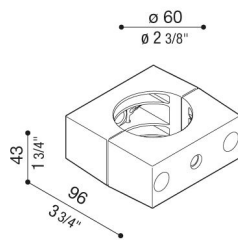

# Adaptateur latéral Delta pour poteau Ø60mm

**Lombardo.**

LB154000K