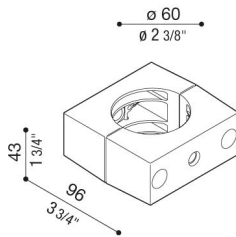

# Adaptateur latéral Delta pour poteau Ø60mm

**Lombardo.**

LB154000K