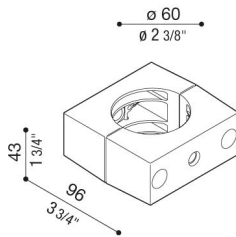

Adaptateur latéral Delta pour poteau Ø60mm

Lombardo.

LB154000G

Généralités

Fabricant: Lombardo S.r.l.
Réf.: LB154000G
Pièces par carton:

Caractéristiques

Produits associés: Delta 1 Simmetrico, Delta 1 Asimmetrico, Delta 2 Asimmetrico, Delta 1 Circular, Delta 2 Simmetrico, Delta 2 Circular, Delta 0 Soft, Delta 0 Arc, Delta 0 Simmetrico, Delta 0 Asimmetrico

Normes et marques de conformité:

Désignation du produit:

Ne convient pas pour Delta 3 et pour l'installation sur des poteaux Still.