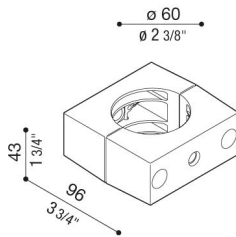

# Adaptateur latéral Delta pour poteau Ø60mm

**Lombardo.**

LB154000G