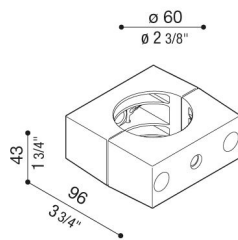

# Adaptateur latéral Delta pour poteau Ø60mm

**Lombardo.**

LB154000B