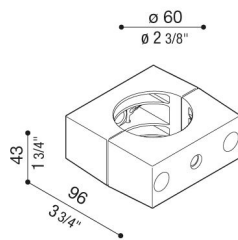

Adaptateur latéral Delta pour poteau Ø60mm

Lombardo.

LB154000B

Généralités

Fabricant: Lombardo S.r.l.
Réf.: LB154000B
Pièces par carton:

Caractéristiques

Produits associés: Delta 1 Simmetrico, Delta 1 Asimmetrico, Delta 2 Asimmetrico, Delta 1 Circular, Delta 2 Simmetrico, Delta 2 Circular, Delta 0 Soft, Delta 0 Arc, Delta 0 Simmetrico, Delta 0 Asimmetrico

Normes et marques de conformité:

Désignation du produit:

Ne convient pas pour Delta 3 et pour l'installation sur des poteaux Still.