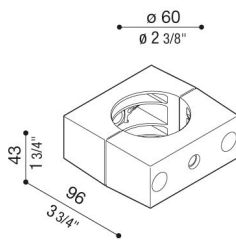

Adaptateur latéral Delta pour poteau Ø60mm

Lombardo.

LB154000B

Généralités

Fabricant: Lombardo S.r.l.
Réf.: LB154000B
Pièces par carton:

Caractéristiques

Produits associés: Delta 1 Simmetrico, Delta 1 Asimmetrico, Delta 2 Asimmetrico, Delta 1 Circular, Delta 2 Simmetrico, Delta 2 Circular, Delta 0 Soft, Delta 0 Arc, Delta 0 Simmetrico, Delta 0 Asimmetrico

Normes et marques de conformité:

Désignation du produit:

Ne convient pas pour Delta 3 et pour l'installation sur des poteaux Still.