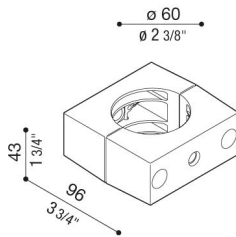

# Adaptateur latéral Delta pour poteau Ø60mm

**Lombardo.**

LB154000B