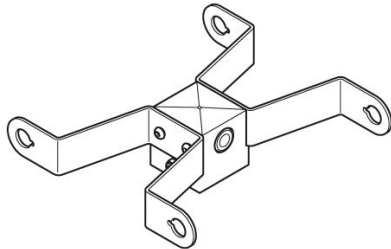

# Adaptateur double tête de poteau Delta 3 pour poteau Ø60mm

**Lombardo.**

LB154013W

## Généralités

Fabricant: Lombardo S.r.l.  
Réf.: LB154013W  
Pièces par carton:

## Caractéristiques

Produits associés: Delta 3 Asimmetrico,  
Delta 3 Simmetrico,  
Delta 3 Circular

Normes et marques de  
conformité:

## Désignation du produit:

Convient pour l'installation de deux produits. Ne convient pas aux poteaux Still.