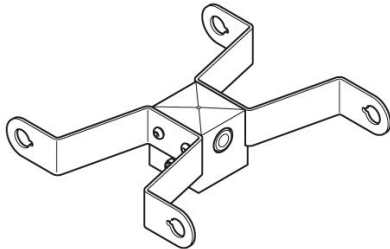

# Adaptateur double tête de poteau Delta 3 pour poteau Ø60mm

**Lombardo.**

LB154013W

## Généralités

Fabricant: Lombardo S.r.l.  
Réf.: LB154013W  
Pièces par carton:

## Caractéristiques

Produits associés: Delta 3 Asimmetrico,  
Delta 3 Simmetrico,  
Delta 3 Circular

Normes et marques de  
conformité:

## Désignation du produit:

Convient pour l'installation de deux produits. Ne convient pas aux poteaux Still.