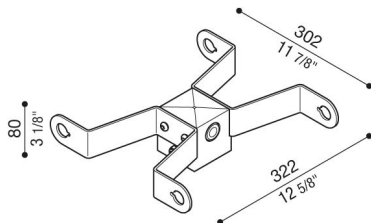

# Adaptateur double tête de poteau Delta 3 pour poteau Ø60mm

**Lombardo.**

LB154013W

## Généralités

Fabricant: Lombardo S.r.l.  
Réf.: LB154013W  
Pièces par carton:

## Désignation du produit:

Convient pour l'installation de deux produits. Ne convient pas aux poteaux Still.