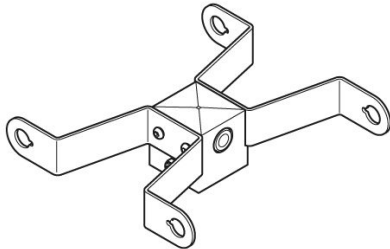

Adaptateur double tête de poteau Delta 3 pour poteau Ø60mm

Lombardo.

LB154013K

Généralités

Fabricant: Lombardo S.r.l.
Réf.: LB154013K
Pièces par carton:

Caractéristiques

Produits associés: Delta 3 Asimmetrico,
Delta 3 Simmetrico,
Delta 3 Circular

Normes et marques de
conformité:

Désignation du produit:

Convient pour l'installation de deux produits. Ne convient pas aux poteaux Still.