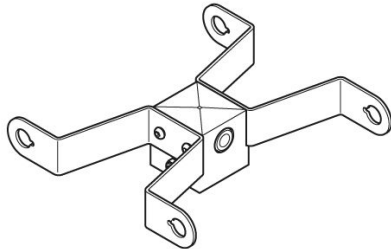

# Adaptateur double tête de poteau Delta 3 pour poteau Ø60mm

**Lombardo.**

LB154013K

## Généralités

Fabricant: Lombardo S.r.l.  
Réf.: LB154013K  
Pièces par carton:

## Caractéristiques

Produits associés: Delta 3 Asimmetrico,  
Delta 3 Simmetrico,  
Delta 3 Circular

Normes et marques de  
conformité:

## Désignation du produit:

Convient pour l'installation de deux produits. Ne convient pas aux poteaux Still.