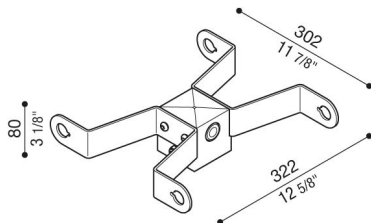

Adaptateur double tête de poteau Delta 3 pour poteau Ø60mm

Lombardo.

LB154013K

Généralités

Fabricant: Lombardo S.r.l.
Réf.: LB154013K
Pièces par carton:

Caractéristiques

Produits associés: Delta 3 Asimmetrico,
Delta 3 Simmetrico,
Delta 3 Circular

Normes et marques de
conformité:

Désignation du produit:

Convient pour l'installation de deux produits. Ne convient pas aux poteaux Still.