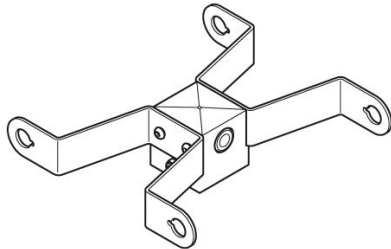

Adaptateur double tête de poteau Delta 3 pour poteau Ø60mm

Lombardo.

LB154013K

Généralités

Fabricant: Lombardo S.r.l.
Réf.: LB154013K
Pièces par carton:

Caractéristiques

Produits associés: Delta 3 Asimmetrico,
Delta 3 Simmetrico,
Delta 3 Circular

Normes et marques de
conformité:

Désignation du produit:

Convient pour l'installation de deux produits. Ne convient pas aux poteaux Still.