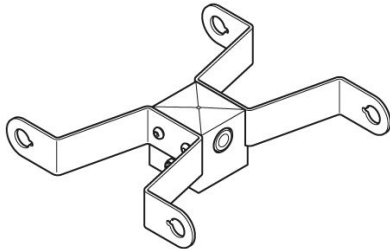

# Adaptateur double tête de poteau Delta 3 pour poteau Ø60mm

**Lombardo.**

LB154013K

## Généralités

Fabricant: Lombardo S.r.l.  
Réf.: LB154013K  
Pièces par carton:

## Caractéristiques

Produits associés: Delta 3 Asimmetrico,  
Delta 3 Simmetrico,  
Delta 3 Circular

Normes et marques de  
conformité:

## Désignation du produit:

Convient pour l'installation de deux produits. Ne convient pas aux poteaux Still.