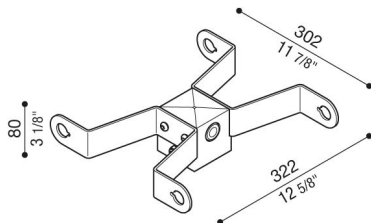

# Adaptateur double tête de poteau Delta 3 pour poteau Ø60mm

**Lombardo.**

LB154013K

## Généralités

Fabricant: Lombardo S.r.l.  
Réf.: LB154013K  
Pièces par carton:

## Désignation du produit:

Convient pour l'installation de deux produits. Ne convient pas aux poteaux Still.