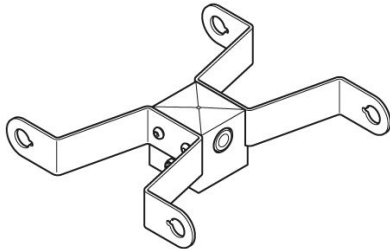

Adaptateur double tête de poteau Delta 3 pour poteau Ø60mm

Lombardo.

LB154013G

Généralités

Fabricant: Lombardo S.r.l.
Réf.: LB154013G
Pièces par carton:

Caractéristiques

Produits associés: Delta 3 Asimmetrico,
Delta 3 Simmetrico,
Delta 3 Circular

Normes et marques de
conformité:

Désignation du produit:

Convient pour l'installation de deux produits. Ne convient pas aux poteaux Still.