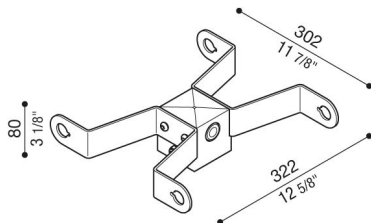

Adaptateur double tête de poteau Delta 3 pour poteau Ø60mm

Lombardo.

LB154013G

Généralités

Fabricant: Lombardo S.r.l.
Réf.: LB154013G
Pièces par carton:

Caractéristiques

Produits associés: Delta 3 Asimmetrico,
Delta 3 Simmetrico,
Delta 3 Circular

Normes et marques de
conformité:

Désignation du produit:

Convient pour l'installation de deux produits. Ne convient pas aux poteaux Still.