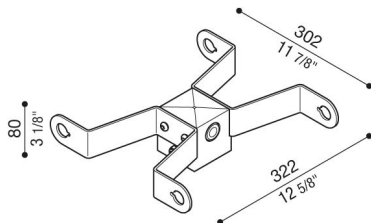

Adaptateur double tête de poteau Delta 3 pour poteau Ø60mm

Lombardo.

LB154013G

Généralités

Fabricant: Lombardo S.r.l.
Code de l'Article: LB154013G
Pièces par carton:

Caractéristiques

Produits associés: Delta 3 Asimmetrico,
Delta 3 Simmetrico,
Delta 3 Circular, Delta 3
Arc

Normes et marques de
conformité:

Désignation du produit:

Convient pour l'installation de deux produits. Ne convient pas aux poteaux Still.