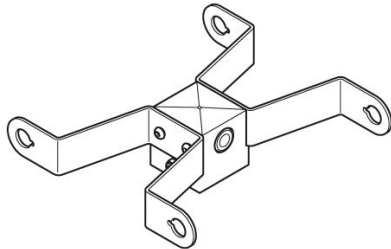

Adaptateur double tête de poteau Delta 3 pour poteau Ø60mm

Lombardo.

LB154013G

Généralités

Fabricant: Lombardo S.r.l.
Code de l'Article: LB154013G
Pièces par carton:

Caractéristiques

Produits associés: Delta 3 Asimmetrico,
Delta 3 Simmetrico,
Delta 3 Circular, Delta 3
Arc

Normes et marques de
conformité:

Désignation du produit:

Convient pour l'installation de deux produits. Ne convient pas aux poteaux Still.