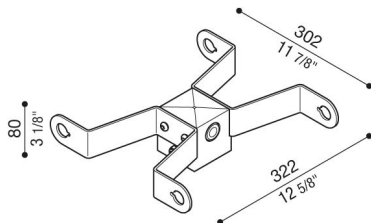

# Adaptateur double tête de poteau Delta 3 pour poteau Ø60mm

**Lombardo.**

LB154013B

## Généralités

Fabricant: Lombardo S.r.l.  
Réf.: LB154013B  
Pièces par carton:

## Désignation du produit:

Convient pour l'installation de deux produits. Ne convient pas aux poteaux Still.