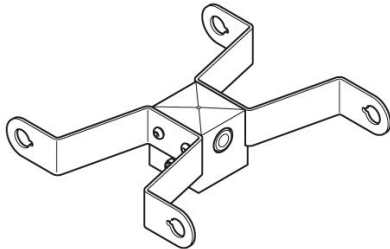

Adaptateur double tête de poteau Delta 3 pour poteau Ø60mm

Lombardo.

LB154013B

Généralités

Fabricant: Lombardo S.r.l.
Réf.: LB154013B
Pièces par carton:

Caractéristiques

Produits associés: Delta 3 Asimmetrico,
Delta 3 Simmetrico,
Delta 3 Circular

Normes et marques de
conformité:

Désignation du produit:

Convient pour l'installation de deux produits. Ne convient pas aux poteaux Still.