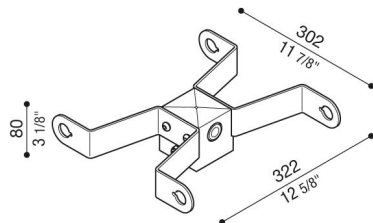

# Adaptateur double tête de poteau Delta 3 pour poteau Ø60mm

**Lombardo.**

LB154013B

## Généralités

Fabricant: Lombardo S.r.l.  
Réf.: LB154013B  
Pièces par carton:

## Désignation du produit:

Convient pour l'installation de deux produits. Ne convient pas aux poteaux Still.