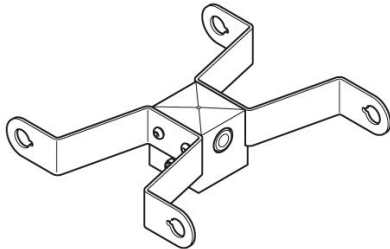

# Adaptateur double tête de poteau Delta 3 pour poteau Ø60mm

**Lombardo.**

LB154013B

## Généralités

Fabricant: Lombardo S.r.l.  
Réf.: LB154013B  
Pièces par carton:

## Caractéristiques

Produits associés: Delta 3 Asimmetrico,  
Delta 3 Simmetrico,  
Delta 3 Circular

Normes et marques de  
conformité:

## Désignation du produit:

Convient pour l'installation de deux produits. Ne convient pas aux poteaux Still.