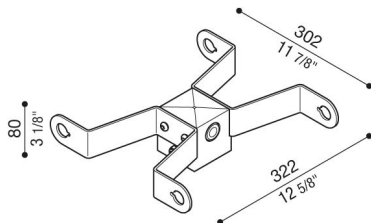

Adaptateur double tête de poteau Delta 3 pour poteau Ø60mm

Lombardo.

LB154013B

Généralités

Fabricant: Lombardo S.r.l.
Réf.: LB154013B
Pièces par carton:

Caractéristiques

Produits associés: Delta 3 Asimmetrico,
Delta 3 Simmetrico,
Delta 3 Circular

Normes et marques de
conformité:

Désignation du produit:

Convient pour l'installation de deux produits. Ne convient pas aux poteaux Still.