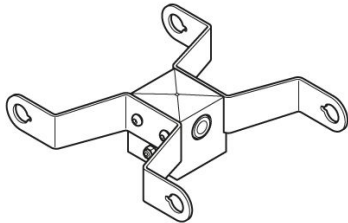

# Adaptateur double tête de poteau Delta 2 pour poteau Ø60mm

**Lombardo.**

LB154012W

## Généralités

Fabricant: Lombardo S.r.l.  
Code de l'Article: LB154012W  
Pièces par carton:

## Désignation du produit:

Convient pour l'installation de deux produits. Ne convient pas aux poteaux Still.