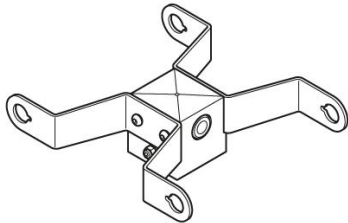

Adaptateur double tête de poteau Delta 2 pour poteau Ø60mm

Lombardo.

LB154012W

Généralités

Fabricant: Lombardo S.r.l.
Réf.: LB154012W
Pièces par carton:

Caractéristiques

Produits associés: Delta 2 Asimmetrico,
Delta 2 Simmetrico,
Delta 2 Circular

Normes et marques de
conformité:

Désignation du produit:

Convient pour l'installation de deux produits. Ne convient pas aux poteaux Still.