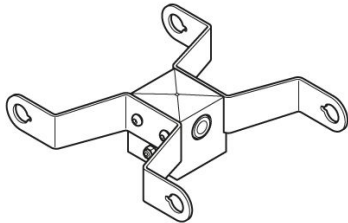

Adaptateur double tête de poteau Delta 2 pour poteau Ø60mm

Lombardo.

LB154012G

Généralités

Fabricant: Lombardo S.r.l.
Code de l'Article: LB154012G
Pièces par carton:

Caractéristiques

Produits associés: Delta 2 Asimmetrico,
Delta 2 Simmetrico,
Delta 2 Circular

Normes et marques de
conformité:

Désignation du produit:

Convient pour l'installation de deux produits. Ne convient pas aux poteaux Still.