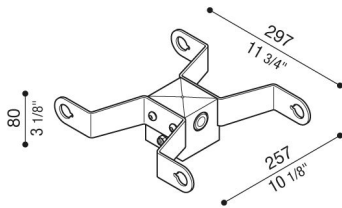

Adaptateur double tête de poteau Delta 2 pour poteau Ø60mm

Lombardo.

LB154012G

Généralités

Fabricant: Lombardo S.r.l.
Code de l'Article: LB154012G
Pièces par carton:

Caractéristiques

Produits associés: Delta 2 Asimmetrico,
Delta 2 Simmetrico,
Delta 2 Circular

Normes et marques de
conformité:

Désignation du produit:

Convient pour l'installation de deux produits. Ne convient pas aux poteaux Still.