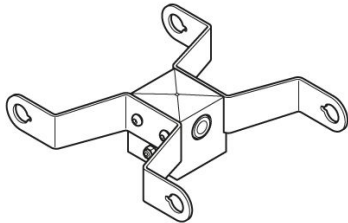

Adaptateur double tête de poteau Delta 2 pour poteau Ø60mm

Lombardo.

LB154012G

Généralités

Fabricant: Lombardo S.r.l.
Réf.: LB154012G
Pièces par carton:

Caractéristiques

Produits associés: Delta 2 Asimmetrico,
Delta 2 Simmetrico,
Delta 2 Circular

Normes et marques de
conformité:

Désignation du produit:

Convient pour l'installation de deux produits. Ne convient pas aux poteaux Still.