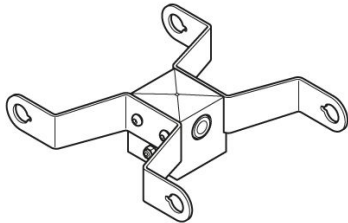

Adaptateur double tête de poteau Delta 2 pour poteau Ø60mm

Lombardo.

LB154012B

Généralités

Fabricant: Lombardo S.r.l.
Réf.: LB154012B
Pièces par carton:

Caractéristiques

Produits associés: Delta 2 Asimmetrico,
Delta 2 Simmetrico,
Delta 2 Circular

Normes et marques de
conformité:

Désignation du produit:

Convient pour l'installation de deux produits. Ne convient pas aux poteaux Still.