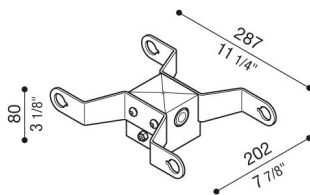

Adaptateur double tête de poteau Delta 1 pour poteau Ø60mm

Lombardo.

LB154011W

Généralités

Fabricant: Lombardo S.r.l.
Réf.: LB154011W
Pièces par carton:

Caractéristiques

Produits associés: Delta 1 Simmetrico, Delta 1 Asimmetrico, Delta 1 Circular

Normes et marques de conformité:

Désignation du produit:

Convient pour l'installation de deux produits. Ne convient pas aux poteaux Still.