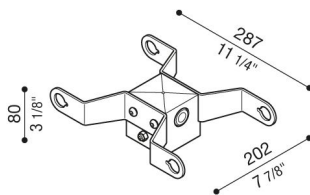

Adaptateur double tête de poteau Delta 1 pour poteau Ø60mm

Lombardo.

LB154011W

Généralités

Fabricant: Lombardo S.r.l.
Réf.: LB154011W
Pièces par carton:

Caractéristiques

Produits associés: Delta 1 Simmetrico, Delta 1 Asimmetrico, Delta 1 Circular

Normes et marques de conformité: 

Désignation du produit:

Convient pour l'installation de deux produits. Ne convient pas aux poteaux Still.