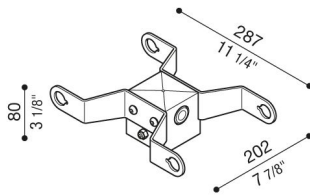

# Adaptateur double tête de poteau Delta 1 pour poteau Ø60mm

**Lombardo.**

LB154011W

## Généralités

Fabricant: Lombardo S.r.l.  
Réf.: LB154011W  
Pièces par carton: