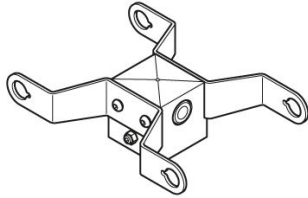

# Adaptateur double tête de poteau Delta 1 pour poteau Ø60mm

**Lombardo.**

LB154011W

## Généralités

Fabricant: Lombardo S.r.l.  
Réf.: LB154011W  
Pièces par carton:

## Désignation du produit:

Convient pour l'installation de deux produits. Ne convient pas aux poteaux Still.