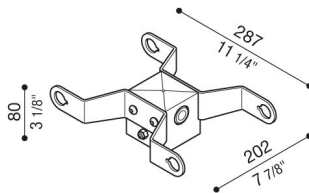

# Adaptateur double tête de poteau Delta 1 pour poteau Ø60mm

**Lombardo.**

LB154011W

## Généralités

Fabricant: Lombardo S.r.l.  
Réf.: LB154011W  
Pièces par carton: