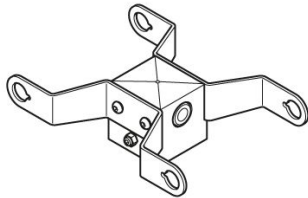

Adaptateur double tête de poteau Delta 1 pour poteau Ø60mm

Lombardo.

LB154011W

Généralités

Fabricant: Lombardo S.r.l.
Réf.: LB154011W
Pièces par carton:

Caractéristiques

Produits associés: Delta 1 Simmetrico, Delta 1 Asimmetrico, Delta 1 Circular

Normes et marques de conformité:

Désignation du produit:

Convient pour l'installation de deux produits. Ne convient pas aux poteaux Still.