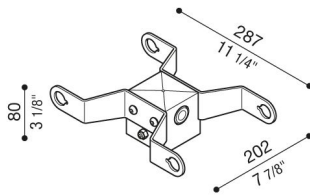

Adaptateur double tête de poteau Delta 1 pour poteau Ø60mm

Lombardo.

LB154011W

Généralités

Fabricant: Lombardo S.r.l.
Réf.: LB154011W
Pièces par carton:

Caractéristiques

Produits associés: Delta 1 Simmetrico, Delta 1 Asimmetrico, Delta 1 Circular

Normes et marques de conformité:

Désignation du produit:

Convient pour l'installation de deux produits. Ne convient pas aux poteaux Still.