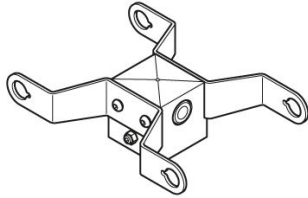

Adaptateur double tête de poteau Delta 1 pour poteau Ø60mm

Lombardo.

LB154011W

Généralités

Fabricant: Lombardo S.r.l.
Réf.: LB154011W
Pièces par carton:

Caractéristiques

Produits associés: Delta 1 Simmetrico, Delta 1 Asimmetrico, Delta 1 Circular

Normes et marques de conformité:

Désignation du produit:

Convient pour l'installation de deux produits. Ne convient pas aux poteaux Still.