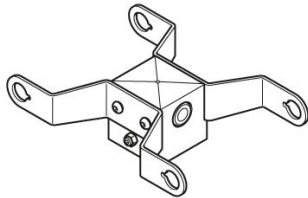

Adaptateur double tête de poteau Delta 1 pour poteau Ø60mm

Lombardo.

LB154011W

Généralités

Fabricant: Lombardo S.r.l.
Réf.: LB154011W
Pièces par carton:

Caractéristiques

Produits associés: Delta 1 Simmetrico, Delta 1 Asimmetrico, Delta 1 Circular

Normes et marques de conformité: 

Désignation du produit:

Convient pour l'installation de deux produits. Ne convient pas aux poteaux Still.