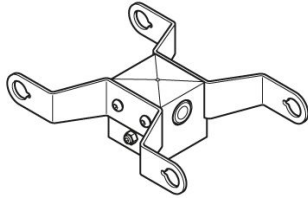

Adaptateur double tête de poteau Delta 1 pour poteau Ø60mm

Lombardo.

LB154011K

Généralités

Fabricant: Lombardo S.r.l.
Réf.: LB154011K
Pièces par carton:

Caractéristiques

Produits associés: Delta 1 Simmetrico, Delta 1 Asimmetrico, Delta 1 Circular

Normes et marques de conformité:

Désignation du produit:

Convient pour l'installation de deux produits. Ne convient pas aux poteaux Still.