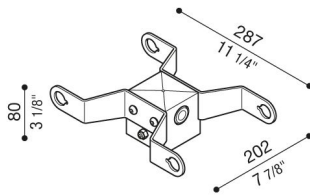

Adaptateur double tête de poteau Delta 1 pour poteau Ø60mm

Lombardo.

LB154011K

Généralités

Fabricant: Lombardo S.r.l.
Réf.: LB154011K
Pièces par carton:

Caractéristiques

Produits associés: Delta 1 Simmetrico, Delta 1 Asimmetrico, Delta 1 Circular

Normes et marques de conformité:

Désignation du produit:

Convient pour l'installation de deux produits. Ne convient pas aux poteaux Still.