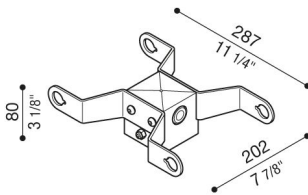

Adaptateur double tête de poteau Delta 1 pour poteau Ø60mm

Lombardo.

LB154011K

Généralités

Fabricant: Lombardo S.r.l.
Réf.: LB154011K
Pièces par carton:

Caractéristiques

Produits associés: Delta 1 Simmetrico, Delta 1 Asimmetrico, Delta 1 Circular

Normes et marques de conformité:

Désignation du produit:

Convient pour l'installation de deux produits. Ne convient pas aux poteaux Still.