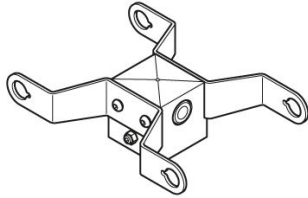

Adaptateur double tête de poteau Delta 1 pour poteau Ø60mm

Lombardo.

LB154011G

Généralités

Fabricant: Lombardo S.r.l.
Réf.: LB154011G
Pièces par carton:

Caractéristiques

Produits associés: Delta 1 Simmetrico, Delta 1 Asimmetrico, Delta 1 Circular

Normes et marques de conformité: 

Désignation du produit:

Convient pour l'installation de deux produits. Ne convient pas aux poteaux Still.