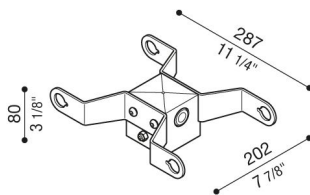

Adaptateur double tête de poteau Delta 1 pour poteau Ø60mm

Lombardo.

LB154011G

Généralités

Fabricant: Lombardo S.r.l.
Réf.: LB154011G
Pièces par carton:

Caractéristiques

Produits associés: Delta 1 Simmetrico, Delta 1 Asimmetrico, Delta 1 Circular

Normes et marques de conformité:

Désignation du produit:

Convient pour l'installation de deux produits. Ne convient pas aux poteaux Still.