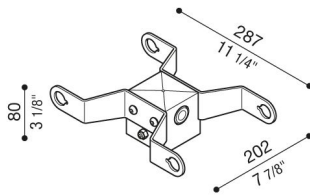

Adaptateur double tête de poteau Delta 1 pour poteau Ø60mm

Lombardo.

LB154011G

Généralités

Fabricant: Lombardo S.r.l.
Réf.: LB154011G
Pièces par carton:

Caractéristiques

Produits associés: Delta 1 Simmetrico, Delta 1 Asimmetrico, Delta 1 Circular

Normes et marques de conformité:

Désignation du produit:

Convient pour l'installation de deux produits. Ne convient pas aux poteaux Still.