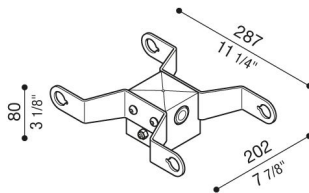

Adaptateur double tête de poteau Delta 1 pour poteau Ø60mm

Lombardo.

LB154011G

Généralités

Fabricant: Lombardo S.r.l.
Réf.: LB154011G
Pièces par carton:

Caractéristiques

Produits associés: Delta 1 Simmetrico, Delta 1 Asimmetrico, Delta 1 Circular

Normes et marques de conformité:

Désignation du produit:

Convient pour l'installation de deux produits. Ne convient pas aux poteaux Still.