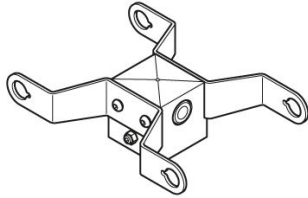

Adaptateur double tête de poteau Delta 1 pour poteau Ø60mm

Lombardo.

LB154011G

Généralités

Fabricant: Lombardo S.r.l.
Réf.: LB154011G
Pièces par carton:

Caractéristiques

Produits associés: Delta 1 Simmetrico, Delta 1 Asimmetrico, Delta 1 Circular

Normes et marques de conformité:

Désignation du produit:

Convient pour l'installation de deux produits. Ne convient pas aux poteaux Still.