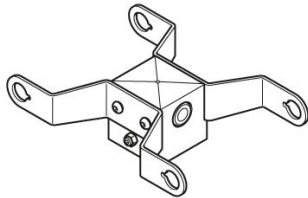

Adaptateur double tête de poteau Delta 1 pour poteau Ø60mm

Lombardo.

LB154011G

Généralités

Fabricant: Lombardo S.r.l.
Réf.: LB154011G
Pièces par carton:

Caractéristiques

Produits associés: Delta 1 Simmetrico, Delta 1 Asimmetrico, Delta 1 Circular

Normes et marques de conformité:

Désignation du produit:

Convient pour l'installation de deux produits. Ne convient pas aux poteaux Still.