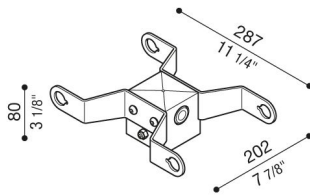

Adaptateur double tête de poteau Delta 1 pour poteau Ø60mm

Lombardo.

LB154011G

Généralités

Fabricant: Lombardo S.r.l.
Réf.: LB154011G
Pièces par carton:

Caractéristiques

Produits associés: Delta 1 Simmetrico, Delta 1 Asimmetrico, Delta 1 Circular

Normes et marques de conformité: 

Désignation du produit:

Convient pour l'installation de deux produits. Ne convient pas aux poteaux Still.