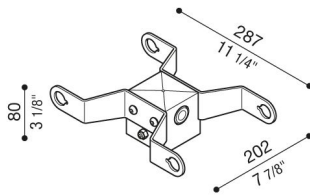

Adaptateur double tête de poteau Delta 1 pour poteau Ø60mm

Lombardo.

LB154011B

Généralités

Fabricant: Lombardo S.r.l.
Réf.: LB154011B
Pièces par carton:

Caractéristiques

Produits associés: Delta 1 Simmetrico, Delta 1 Asimmetrico, Delta 1 Circular

Normes et marques de conformité:

Désignation du produit:

Convient pour l'installation de deux produits. Ne convient pas aux poteaux Still.