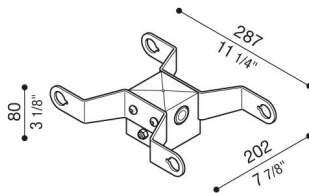

Adaptateur double tête de poteau Delta 1 pour poteau Ø60mm

Lombardo.

LB154011B

Généralités

Fabricant: Lombardo S.r.l.
Réf.: LB154011B
Pièces par carton:

Caractéristiques

Produits associés: Delta 1 Simmetrico, Delta 1 Asimmetrico, Delta 1 Circular

Normes et marques de conformité:

Désignation du produit:

Convient pour l'installation de deux produits. Ne convient pas aux poteaux Still.