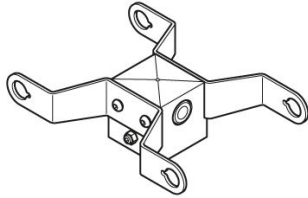

Adaptateur double tête de poteau Delta 1 pour poteau Ø60mm

Lombardo.

LB154011B

Généralités

Fabricant: Lombardo S.r.l.
Réf.: LB154011B
Pièces par carton:

Caractéristiques

Produits associés: Delta 1 Simmetrico, Delta 1 Asimmetrico, Delta 1 Circular

Normes et marques de conformité:

Désignation du produit:

Convient pour l'installation de deux produits. Ne convient pas aux poteaux Still.