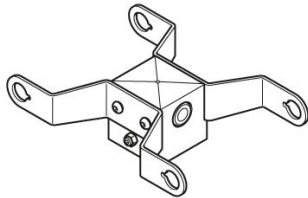

Adaptateur double tête de poteau Delta 1 pour poteau Ø60mm

Lombardo.

LB154011B

Généralités

Fabricant: Lombardo S.r.l.
Code de l'Article: LB154011B
Pièces par carton:

Caractéristiques

Produits associés: Delta 1 Simmetrico, Delta 1 Asimmetrico, Delta 1 Circular

Normes et marques de conformité: 

Désignation du produit:

Convient pour l'installation de deux produits. Ne convient pas aux poteaux Still.