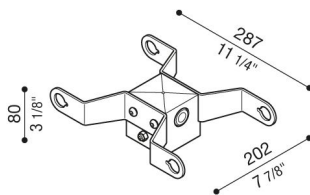

Adaptateur double tête de poteau Delta 1 pour poteau Ø60mm

Lombardo.

LB154011B

Généralités

Fabricant: Lombardo S.r.l.
Code de l'Article: LB154011B
Pièces par carton:

Caractéristiques

Produits associés: Delta 1 Simmetrico, Delta 1 Asimmetrico, Delta 1 Circular

Normes et marques de conformité: 

Désignation du produit:

Convient pour l'installation de deux produits. Ne convient pas aux poteaux Still.