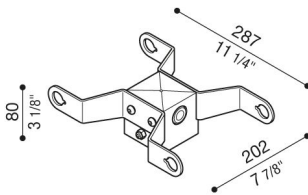

# Adaptateur double tête de poteau Delta 1 pour poteau Ø60mm

**Lombardo.**

LB154011B

## Généralités

Fabricant: Lombardo S.r.l.  
Réf.: LB154011B  
Pièces par carton: