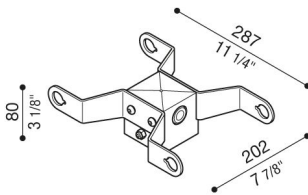

Adaptateur double tête de poteau Delta 1 pour poteau Ø60mm

Lombardo.

LB154011B

Généralités

Fabricant: Lombardo S.r.l.
Réf.: LB154011B
Pièces par carton:

Caractéristiques

Produits associés: Delta 1 Simmetrico, Delta 1 Asimmetrico, Delta 1 Circular

Normes et marques de conformité:

Désignation du produit:

Convient pour l'installation de deux produits. Ne convient pas aux poteaux Still.