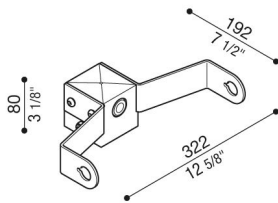

Adaptateur de tête de poteau Delta 3 pour poteau Ø60mm

Lombardo.

LB154003G

Généralités

Fabricant: Lombardo S.r.l.
Code de l'Article: LB154003G
Pièces par carton:

Caractéristiques

Produits associés: Delta 3 Asimmetrico,
Delta 3 Simmetrico,
Delta 3 Circular

Normes et marques de
conformité:

Désignation du produit:

Convient à l'installation d'un seul produit. Ne convient pas aux poteaux Still.