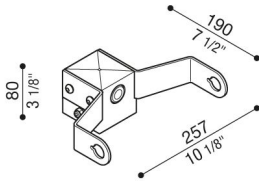

# Adaptateur de tête de poteau Delta 2 pour poteau Ø60mm

**Lombardo.**

LB154002W

## Généralités

Fabricant: Lombardo S.r.l.  
Réf.: LB154002W  
Pièces par carton: