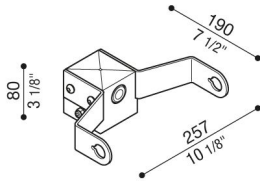

Adaptateur de tête de poteau Delta 2 pour poteau Ø60mm

Lombardo.

LB154002W

Généralités

Fabricant: Lombardo S.r.l.
Réf.: LB154002W
Pièces par carton:

Caractéristiques

Produits associés: Delta 2 Asimmetrico,
Delta 2 Simmetrico,
Delta 2 Circular

Normes et marques de
conformité:

Désignation du produit:

Convient à l'installation d'un seul produit. Ne convient pas aux poteaux Still.