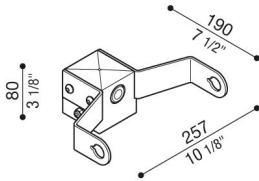

Adaptateur de tête de poteau Delta 2 pour poteau Ø60mm

Lombardo.

LB154002W

Généralités

Fabricant: Lombardo S.r.l.
Réf.: LB154002W
Pièces par carton:

Caractéristiques

Produits associés: Delta 2 Asimmetrico,
Delta 2 Simmetrico,
Delta 2 Circular

Normes et marques de
conformité:

Désignation du produit:

Convient à l'installation d'un seul produit. Ne convient pas aux poteaux Still.