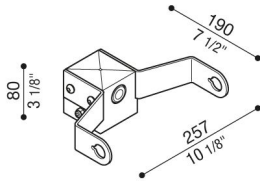

# Adaptateur de tête de poteau Delta 2 pour poteau Ø60mm

**Lombardo.**

LB154002W

## Généralités

Fabricant: Lombardo S.r.l.  
Réf.: LB154002W  
Pièces par carton: