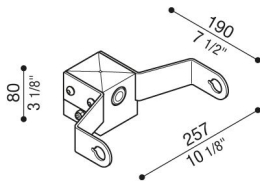

Adaptateur de tête de poteau Delta 2 pour poteau Ø60mm

Lombardo.

LB154002G

Généralités

Fabricant: Lombardo S.r.l.
Réf.: LB154002G
Pièces par carton:

Caractéristiques

Produits associés: Delta 2 Asimmetrico,
Delta 2 Simmetrico,
Delta 2 Circular

Normes et marques de
conformité:

Désignation du produit:

Convient à l'installation d'un seul produit. Ne convient pas aux poteaux Still.