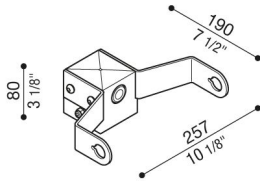

Adaptateur de tête de poteau Delta 2 pour poteau Ø60mm

Lombardo.

LB154002B

Généralités

Fabricant: Lombardo S.r.l.
Réf.: LB154002B
Pièces par carton:

Caractéristiques

Produits associés: Delta 2 Asimmetrico,
Delta 2 Simmetrico,
Delta 2 Circular

Normes et marques de
conformité:

Désignation du produit:

Convient à l'installation d'un seul produit. Ne convient pas aux poteaux Still.