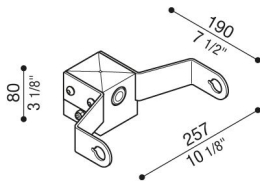

Adaptateur de tête de poteau Delta 2 pour poteau Ø60mm

Lombardo.

LB154002B

Généralités

Fabricant: Lombardo S.r.l.
Code de l'Article: LB154002B
Pièces par carton:

Caractéristiques

Produits associés: Delta 2 Asimmetrico,
Delta 2 Simmetrico,
Delta 2 Circular

Normes et marques de
conformité:

Désignation du produit:

Convient à l'installation d'un seul produit. Ne convient pas aux poteaux Still.