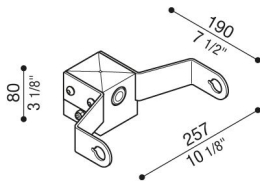

Adaptateur de tête de poteau Delta 2 pour poteau Ø60mm

Lombardo.

LB154002B

Généralités

Fabricant: Lombardo S.r.l.
Réf.: LB154002B
Pièces par carton:

Caractéristiques

Produits associés: Delta 2 Asimmetrico,
Delta 2 Simmetrico,
Delta 2 Circular

Normes et marques de
conformité:

Désignation du produit:

Convient à l'installation d'un seul produit. Ne convient pas aux poteaux Still.