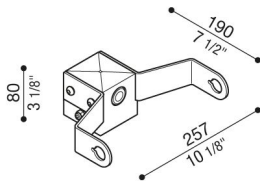

# Adaptateur de tête de poteau Delta 2 pour poteau Ø60mm

**Lombardo.**

LB154002B

## Généralités

Fabricant: Lombardo S.r.l.  
Réf.: LB154002B  
Pièces par carton: