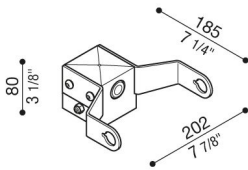

Adaptateur de tête de poteau Delta 1 pour poteau Ø60mm

Lombardo.

LB154001W

Généralités

Fabricant: Lombardo S.r.l.
Réf.: LB154001W
Pièces par carton:

Caractéristiques

Produits associés: Delta 1 Simmetrico, Delta 1 Asimmetrico, Delta 1 Circular

Normes et marques de conformité:

Désignation du produit:

Convient à l'installation d'un seul produit. Ne convient pas aux poteaux Still.