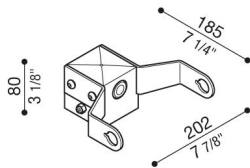

Adaptateur de tête de poteau Delta 1 pour poteau Ø60mm

Lombardo.

LB154001W

Généralités

Fabricant: Lombardo S.r.l.
Réf.: LB154001W
Pièces par carton:

Caractéristiques

Produits associés: Delta 1 Simmetrico, Delta 1 Asimmetrico, Delta 1 Circular

Normes et marques de conformité: 

Désignation du produit:

Convient à l'installation d'un seul produit. Ne convient pas aux poteaux Still.