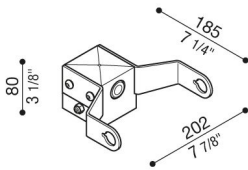

Adaptateur de tête de poteau Delta 1 pour poteau Ø60mm

Lombardo.

LB154001W

Généralités

Fabricant: Lombardo S.r.l.
Réf.: LB154001W
Pièces par carton:

Caractéristiques

Produits associés: Delta 1 Simmetrico, Delta 1 Asimmetrico, Delta 1 Circular

Normes et marques de conformité: 

Désignation du produit:

Convient à l'installation d'un seul produit. Ne convient pas aux poteaux Still.