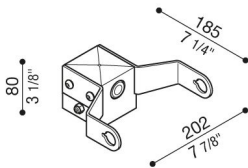

Adaptateur de tête de poteau Delta 1 pour poteau Ø60mm

Lombardo.

LB154001W

Généralités

Fabricant: Lombardo S.r.l.
Réf.: LB154001W
Pièces par carton:

Caractéristiques

Produits associés: Delta 1 Simmetrico, Delta 1 Asimmetrico, Delta 1 Circular

Normes et marques de conformité: 

Désignation du produit:

Convient à l'installation d'un seul produit. Ne convient pas aux poteaux Still.