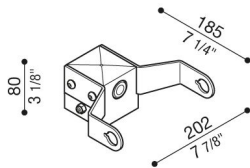

# Adaptateur de tête de poteau Delta 1 pour poteau Ø60mm

**Lombardo.**

LB154001W

## Généralités

Fabricant: Lombardo S.r.l.  
Réf.: LB154001W  
Pièces par carton: