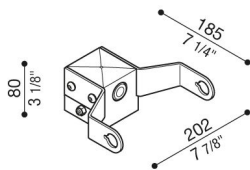

Adaptateur de tête de poteau Delta 1 pour poteau Ø60mm

Lombardo.

LB154001K

Généralités

Fabricant: Lombardo S.r.l.
Réf.: LB154001K
Pièces par carton:

Caractéristiques

Produits associés: Delta 1 Simmetrico, Delta 1 Asimmetrico, Delta 1 Circular

Normes et marques de conformité:

Désignation du produit:

Convient à l'installation d'un seul produit. Ne convient pas aux poteaux Still.