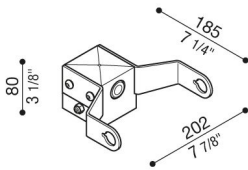

Adaptateur de tête de poteau Delta 1 pour poteau Ø60mm

Lombardo.

LB154001K

Généralités

Fabricant: Lombardo S.r.l.
Réf.: LB154001K
Pièces par carton:

Caractéristiques

Produits associés: Delta 1 Simmetrico, Delta 1 Asimmetrico, Delta 1 Circular

Normes et marques de conformité: 

Désignation du produit:

Convient à l'installation d'un seul produit. Ne convient pas aux poteaux Still.