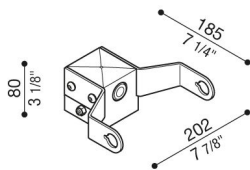

Adaptateur de tête de poteau Delta 1 pour poteau Ø60mm

Lombardo.

LB154001K

Généralités

Fabricant: Lombardo S.r.l.
Réf.: LB154001K
Pièces par carton:

Caractéristiques

Produits associés: Delta 1 Simmetrico, Delta 1 Asimmetrico, Delta 1 Circular

Normes et marques de conformité: 

Désignation du produit:

Convient à l'installation d'un seul produit. Ne convient pas aux poteaux Still.