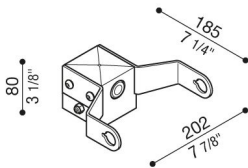

Adaptateur de tête de poteau Delta 1 pour poteau Ø60mm

Lombardo.

LB154001K

Généralités

Fabricant: Lombardo S.r.l.
Réf.: LB154001K
Pièces par carton:

Caractéristiques

Produits associés: Delta 1 Simmetrico, Delta 1 Asimmetrico, Delta 1 Circular

Normes et marques de conformité: 

Désignation du produit:

Convient à l'installation d'un seul produit. Ne convient pas aux poteaux Still.