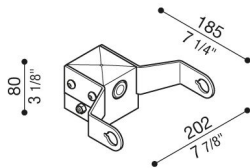

# Adaptateur de tête de poteau Delta 1 pour poteau Ø60mm

**Lombardo.**

LB154001K

## Généralités

Fabricant: Lombardo S.r.l.  
Réf.: LB154001K  
Pièces par carton: