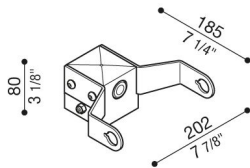

# Adaptateur de tête de poteau Delta 1 pour poteau Ø60mm

**Lombardo.**

LB154001G

## Généralités

Fabricant: Lombardo S.r.l.  
Réf.: LB154001G  
Pièces par carton: