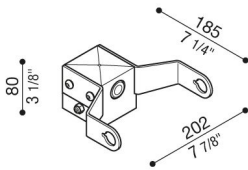

Adaptateur de tête de poteau Delta 1 pour poteau Ø60mm

Lombardo.

LB154001G

Généralités

Fabricant: Lombardo S.r.l.
Réf.: LB154001G
Pièces par carton:

Caractéristiques

Produits associés: Delta 1 Simmetrico, Delta 1 Asimmetrico, Delta 1 Circular

Normes et marques de conformité:

Désignation du produit:

Convient à l'installation d'un seul produit. Ne convient pas aux poteaux Still.