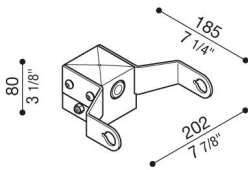

# Adaptateur de tête de poteau Delta 1 pour poteau Ø60mm

**Lombardo.**

LB154001G

## Généralités

Fabricant: Lombardo S.r.l.  
Réf.: LB154001G  
Pièces par carton: