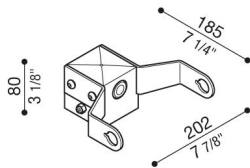

Adaptateur de tête de poteau Delta 1 pour poteau Ø60mm

Lombardo.

LB154001G

Généralités

Fabricant: Lombardo S.r.l.
Réf.: LB154001G
Pièces par carton:

Caractéristiques

Produits associés: Delta 1 Simmetrico, Delta 1 Asimmetrico, Delta 1 Circular

Normes et marques de conformité:

Désignation du produit:

Convient à l'installation d'un seul produit. Ne convient pas aux poteaux Still.