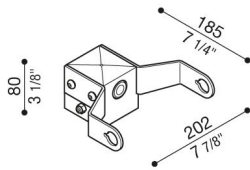

Adaptateur de tête de poteau Delta 1 pour poteau Ø60mm

Lombardo.

LB154001G

Généralités

Fabricant: Lombardo S.r.l.
Réf.: LB154001G
Pièces par carton:

Caractéristiques

Produits associés: Delta 1 Simmetrico, Delta 1 Asimmetrico, Delta 1 Circular

Normes et marques de conformité:

Désignation du produit:

Convient à l'installation d'un seul produit. Ne convient pas aux poteaux Still.