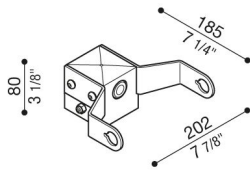

# Adaptateur de tête de poteau Delta 1 pour poteau Ø60mm

**Lombardo.**

LB154001G

## Généralités

Fabricant: Lombardo S.r.l.  
Réf.: LB154001G  
Pièces par carton: