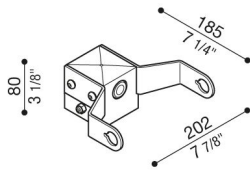

Adaptateur de tête de poteau Delta 1 pour poteau Ø60mm

Lombardo.

LB154001B

Généralités

Fabricant: Lombardo S.r.l.
Réf.: LB154001B
Pièces par carton:

Caractéristiques

Produits associés: Delta 1 Simmetrico, Delta 1 Asimmetrico, Delta 1 Circular

Normes et marques de conformité: 

Désignation du produit:

Convient à l'installation d'un seul produit. Ne convient pas aux poteaux Still.