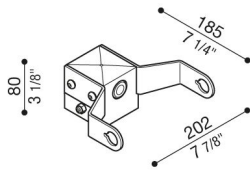

# Adaptateur de tête de poteau Delta 1 pour poteau Ø60mm

**Lombardo.**

LB154001B

## Généralités

Fabricant: Lombardo S.r.l.  
Réf.: LB154001B  
Pièces par carton: