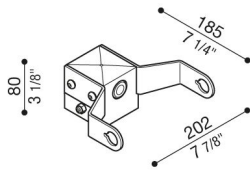

Adaptateur de tête de poteau Delta 1 pour poteau Ø60mm

Lombardo.

LB154001B

Généralités

Fabricant: Lombardo S.r.l.
Réf.: LB154001B
Pièces par carton:

Caractéristiques

Produits associés: Delta 1 Simmetrico, Delta 1 Asimmetrico, Delta 1 Circular

Normes et marques de conformité:

Désignation du produit:

Convient à l'installation d'un seul produit. Ne convient pas aux poteaux Still.