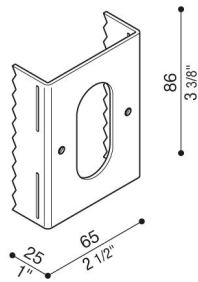

Adapateur pour les arbres

Lombardo.

LB1260018

Généralités

Fabricant:	Lombardo S.r.l.
Design:	Design by Giancarlo Alci
Réf.:	LB1260018
Pièces par carton:	1

Caractéristiques

Produits associés:	Noa 100, Noa 50, Ago Garden Power, Ago Garden, Tag 210 Asimmetrico, Tag 210 White, Tag 110 White, Tag 210, Tag 110, Tag 210 Power
--------------------	---

Normes et marques de conformité:

Désignation du produit:

Adaptateur AGO/TAG/NOA en acier galvanisé pour l'installation sur les arbres.

Possibilité d'installer plusieurs adaptateurs sur le même tronc.

Peut être combiné avec la ceinture de fixation cod.