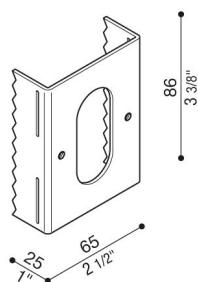

Adapateur pour les arbres

Lombardo.

LB1260018

Généralités

Fabricant:	Lombardo S.r.l.
Design:	Design by Giancarlo Alci
Réf.:	LB1260018
Pièces par carton:	1

Caractéristiques

Produits associés:	Noa 100, Noa 50, Ago Garden Power, Ago Garden, Tag 210 Asimmetrico, Tag 210 White, Tag 110 White, Tag 210, Tag 110, Tag 210 Power
--------------------	---

Normes et marques de conformité:

Désignation du produit:

Adaptateur AGO/TAG/NOA en acier galvanisé pour l'installation sur les arbres.

Possibilité d'installer plusieurs adaptateurs sur le même tronc.

Peut être combiné avec la ceinture de fixation cod. LB1260019 (pas inclus).