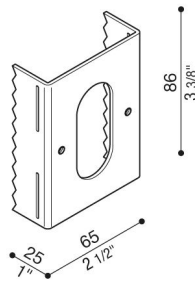

Adapateur pour les arbres

Lombardo.

LB1260018

Généralités

Fabricant:	Lombardo S.r.l.
Design:	Design by Giancarlo Alci
Réf.:	LB1260018
Pièces par carton:	1

Caractéristiques

Produits associés:	Noa 100, Noa 50, Ago Garden Power, Ago Garden, Tag 210 Asimmetrico, Tag 210 White, Tag 110 White, Tag 210, Tag 110, Tag 210 Power
--------------------	---

Normes et marques de conformité:

Désignation du produit:

Adaptateur AGO/TAG/NOA en acier galvanisé pour l'installation sur les arbres.

Possibilité d'installer plusieurs adaptateurs sur le même tronc.

Peut être combiné avec la ceinture de fixation cod.