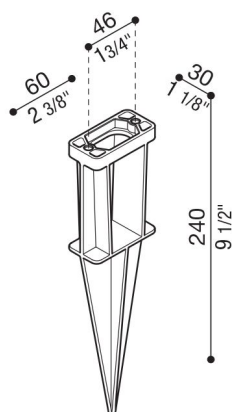

LB1150035

Généralités

Fabricant:	Lombardo S.r.l.
Design:	Design by Giancarlo Alci
Réf.:	LB1150035
Pièces par carton:	1

Caractéristiques

Produits associés:	Tag 110 White, Tag 110, Tag 210 White, Delta 0 Soft, Delta 0 Arc, Delta 0 Simmetrico, Delta 0 Asimmetrico, Tag 210, Tag 210 Asimmetrico, Noa 50, Noa 100, Pik 160 H 250, Pik 160 H 500, Pik 80 H 250, Pik 80 H 500, Tag 210 Power
--------------------	---

Normes et marques de conformité:

Désignation du produit:

Accessoire de jardin en matériau thermoplastique. Également adapté à l'usage à l'extérieur. Convient pour une utilisation au sol.