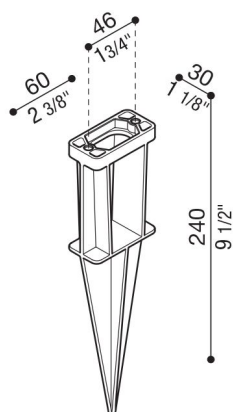

LB1150035

Généralités

Fabricant:	Lombardo S.r.l.
Design:	Design by Giancarlo Alci
Réf.:	LB1150035
Pièces par carton:	1

Caractéristiques

Produits associés:	Tag 110 White, Tag 110, Tag 210 White, Delta 0 Soft, Delta 0 Arc, Delta 0 Simmetrico, Delta 0 Asimmetrico, Tag 210, Tag 210 Asimmetrico, Noa 50, Noa 100, Pik 160 H 250, Pik 160 H 500, Pik 80 H 250, Pik 80 H 500, Tag 210 Power
--------------------	-----------------------------------------------------------------------------------------------------------------------------------------------------------------------------------------------------------------------------------

Normes et marques de conformité:

Désignation du produit:

Accessoire de jardin en matériau thermoplastique. Également adapté à l'usage à l'extérieur. Convient pour une utilisation au sol.