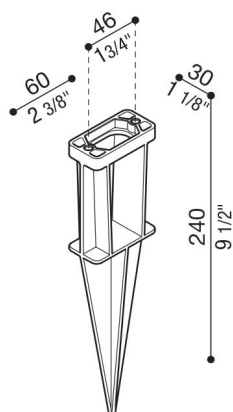

LB1150035

Généralités

Fabricant:	Lombardo S.r.l.
Design:	Design by Giancarlo Alci
Réf.:	LB1150035
Pièces par carton:	1

Caractéristiques

Produits associés:	Tag 110 White, Tag 110, Tag 210 White, Delta 0 Soft, Delta 0 Arc, Delta 0 Simmetrico, Delta 0 Asimmetrico, Tag 210, Tag 210 Asimmetrico, Noa 50, Noa 100, Pik 160 H 250, Pik 160 H 500, Pik 80 H 250, Pik 80 H 500, Tag 210 Power
--------------------	---

Normes et marques de conformité:

Désignation du produit:

Accessoire de jardin en matériau thermoplastique. Également adapté à l'usage à l'extérieur. Convient pour une utilisation au sol.