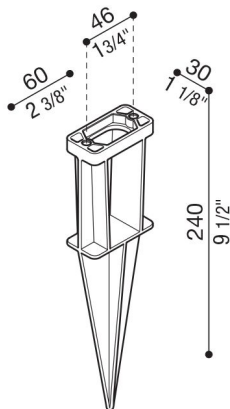

LB1150035

Généralités

Fabricant:	Lombardo S.r.l.
Design:	Design by Giancarlo Alci
Réf.:	LB1150035
Pièces par carton:	1

Caractéristiques

Produits associés:	Tag 110 White, Tag 110, Tag 210 White, Delta 0 Soft, Delta 0 Arc, Delta 0 Simmetrico, Delta 0 Asimmetrico, Tag 210, Tag 210 Asimmetrico, Noa 50, Noa 100, Pik 160 H 250, Pik 160 H 500, Pik 80 H 250, Pik 80 H 500, Tag 210 Power
--------------------	-----------------------------------------------------------------------------------------------------------------------------------------------------------------------------------------------------------------------------------

Normes et marques de conformité:

Désignation du produit:

Accessoire de jardin en matériau thermoplastique. Également adapté à l'usage à l'extérieur. Convient pour une utilisation au sol.