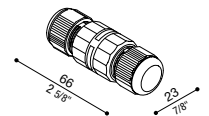

Morsettiera coassiale 3 poli

Morsettiera coassiale a 3 poli, IP68, per cavo ø 7/12 mm.

3-pole coaxial terminal block

3-pole coaxial terminal block, IP68, for cable ø 7/12 mm.

CoL. Code

LB11293

Bornier coaxial à 3 pôles

Bornier coaxial à 3 pôles, IP68, pour câble ø 7/12 mm.

Bloque de terminales coaxiales de 3 polos

Bloque de terminales coaxiales de 3 polos, IP68, para cable ø 7/12 mm.

Morsettiera lineare a 3 vie

Morsettiera lineare a 3 vie a 3 poli, IP68, per cavo ø 7/13,5 mm.

3 way linear terminal block

3-way 3-pole linear terminal block, IP68, for cable Ø 7/13.5 mm.

CoL. Code

LB11294

Bornier linéaire 3 voies

Bornier linéaire 3 voies à 3 pôles, IP68, pour câble diam. 7/13,5 mm

Caja de bornes lineal de 3 vías

Caja de bornes lineal de 3 vías y de 3 polos, IP68, para cable con ø 7/13,5 mm.

STILE 330