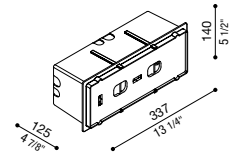

Armatura da incasso Stile 330

Armatura da incasso in termoplastico.

Thermoplastic recess box Stile 330

Thermoplastic recess box.

CoL. Code

LB11540

Armature à encastrer Stile 330

Armature à encastrer en matériau thermoplastique.