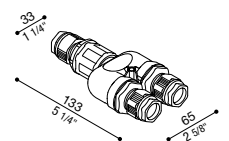

Morsettiera coassiale 3 poli

Morsettiera coassiale a 3 poli, IP68, per cavo ø 7/12 mm.

3-pole coaxial terminal block

3-pole coaxial terminal block, IP68, for cable ø 7/12 mm.

CoL. Code

LB11293

Bornier coaxial à 3 pôles

Bornier coaxial à 3 pôles, IP68, pour câble ø 7/12 mm.

Bloque de terminales coaxiales de 3 polos

Bloque de terminales coaxiales de 3 polos, IP68, para cable ø 7/12 mm.

Morsettiera lineare a 3 vie

Morsettiera lineare a 3 vie a 3 poli, IP68, per cavo ø 7/13,5 mm.

3 way linear terminal block

3-way 3-pole linear terminal block, IP68, for cable Ø 7/13.5 mm.

CoL. Code

LB11294

Bornier linéaire 3 voies

Bornier linéaire 3 voies à 3 pôles, IP68, pour câble diam. 7/13,5 mm

Caja de bornes lineal de 3 vías

Caja de bornes lineal de 3 vías y de 3 polos, IP68, para cable con ø 7/13,5 mm.

STILE 330