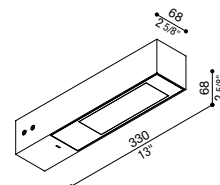

## Flag 330

IP66 IK 07 2J xx5 CE UK CB	LED			COL.	CODE *
	W	LM	REAL LM MAX.		
	19	2850	1980	<input checked="" type="checkbox"/> <input checked="" type="checkbox"/> 220-240 V	<input type="checkbox"/> LL14000W
					<input type="checkbox"/> LL14000G
					<input type="checkbox"/> LL14000E
					<input type="checkbox"/> LL14000K
	19	2850	1980	<input checked="" type="checkbox"/> <input checked="" type="checkbox"/> 220-240 V DALI	<input type="checkbox"/> LM14000W
					<input type="checkbox"/> LM14000G
					<input type="checkbox"/> LM14000E
					<input type="checkbox"/> LM14000K
	19	2850	1980	<input checked="" type="checkbox"/> <input checked="" type="checkbox"/> 24V	<input type="checkbox"/> LT14000W
					<input type="checkbox"/> LT14000G
					<input type="checkbox"/> LT14000E
					<input type="checkbox"/> LT14000K

## Flag 330 Post

IP66 IK 07 2J xx5 CE UK CB	LED			COL.	CODE *
	W	LM	REAL LM MAX.		
	19	2850	1980	<input checked="" type="checkbox"/> <input checked="" type="checkbox"/> 220-240 V	<input type="checkbox"/> LL14030W
					<input type="checkbox"/> LL14030G
					<input type="checkbox"/> LL14030E
					<input type="checkbox"/> LL14030K
	19	2850	1980	<input checked="" type="checkbox"/> <input checked="" type="checkbox"/> 220-240 V DALI	<input type="checkbox"/> LM14030W
					<input type="checkbox"/> LM14030G
					<input type="checkbox"/> LM14030E
					<input type="checkbox"/> LM14030K
	19	2850	1980	<input checked="" type="checkbox"/> <input checked="" type="checkbox"/> 24V	<input type="checkbox"/> LT14030W
					<input type="checkbox"/> LT14030G
					<input type="checkbox"/> LT14030E
					<input type="checkbox"/> LT14030K