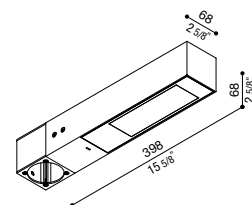

## Flag 330

IP66 IK 07 2J xx5 CE UK CB	LED			COL.	CODE *
	W	LM	REAL LM MAX.		
	19	2850	1980	<input checked="" type="checkbox"/> <input checked="" type="checkbox"/> 220-240 V	<input type="checkbox"/> LL14000W
					<input type="checkbox"/> LL14000G
					<input type="checkbox"/> LL14000E
					<input type="checkbox"/> LL14000K
	19	2850	1980	<input checked="" type="checkbox"/> <input checked="" type="checkbox"/> 220-240 V DALI	<input type="checkbox"/> LM14000W
					<input type="checkbox"/> LM14000G
					<input type="checkbox"/> LM14000E
					<input type="checkbox"/> LM14000K
	19	2850	1980	<input checked="" type="checkbox"/> <input checked="" type="checkbox"/> 24V	<input type="checkbox"/> LT14000W
					<input type="checkbox"/> LT14000G
					<input type="checkbox"/> LT14000E
					<input type="checkbox"/> LT14000K

## Flag 330 Post

IP66 IK 07 2J xx5 CE UK CB	LED			COL.	CODE *
	W	LM	REAL LM MAX.		
	19	2850	1980	<input checked="" type="checkbox"/> <input checked="" type="checkbox"/> 220-240 V	<input type="checkbox"/> LL14030W
					<input type="checkbox"/> LL14030G
					<input type="checkbox"/> LL14030E
					<input type="checkbox"/> LL14030K
	19	2850	1980	<input checked="" type="checkbox"/> <input checked="" type="checkbox"/> 220-240 V DALI	<input type="checkbox"/> LM14030W
					<input type="checkbox"/> LM14030G
					<input type="checkbox"/> LM14030E
					<input type="checkbox"/> LM14030K
	19	2850	1980	<input checked="" type="checkbox"/> <input checked="" type="checkbox"/> 24V	<input type="checkbox"/> LT14030W
					<input type="checkbox"/> LT14030G
					<input type="checkbox"/> LT14030E
					<input type="checkbox"/> LT14030K