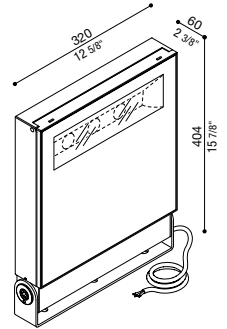

## Delta 3 Asimmetrico

IP66 IK 08 5J xx7 CE UK EBC	LED			COL.	CODE *
	W	LM MAX.	REAL LM MAX.		
	133	20.787	18.916	<b>220-240 V</b>	LL15431WA1□
					LL15431GA1□
					LL15431KA1□
					LL15431BA1□
	133	20.787	18.916	<b>220-240 V DALI</b>	LM15431WA1□
					LM15431GA1□
LM15431KA1□					
LM15431BA1□					
155	23.479	21.366	<b>220-240 V</b>	LL15432WA1□	
				LL15432GA1□	
				LL15432KA1□	
				LL15432BA1□	
155	23.479	21.366	<b>220-240 V DALI</b>	LM15432WA1□	
				LM15432GA1□	
				LM15432KA1□	
				LM15432BA1□	
196	27.799	25.297	<b>220-240 V</b>	LL15433WA1□	
				LL15433GA1□	
				LL15433KA1□	
				LL15433BA1□	
196	27.799	25.297	<b>220-240 V DALI</b>	LM15433WA1□	
				LM15433GA1□	
				LM15433KA1□	
				LM15433BA1□	

\* Complete the CODE □ LED COLOUR 5 | 5700K N | 4000K 3 | 3000K 2 | 2700K 1 | 2200K

Versione on-off: cavo 0,7m H05RN-F. Versione DALI: cavo 0,7m H07RN-F. | On-off version cable: 0,7m H05RN-F. Cable DALI version: 0,7m H07RN-F. | Câble version on-off : 0,7m H05RN-F. Câble version DALI : 0,7m H07RN-F. | Cable versión on-off: 0,7m H05RN-F. Cable versión DALI: 0,7m H07RN-F.