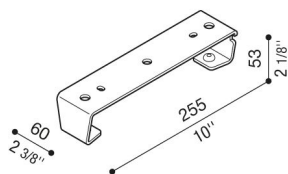

Soporte de montaje de viga

LB160001K

Lombardo.

Generalidades

Fabricante: Lombardo S.r.l.
Código: LB160001K
Piezas por paquete:

Características

Productos asociados: Beta 2, Beta 4

Normas y marcas de conformidad: