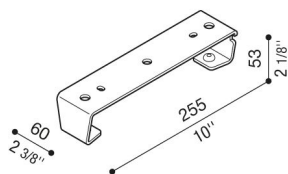

Soporte de montaje de viga

LB160001K

Lombardo.

Generalidades

Fabricante: Lombardo S.r.l.
Código: LB160001K
Piezas por paquete:

Características

Productos asociados: Beta 2, Beta 4

Normas y marcas de conformidad: 