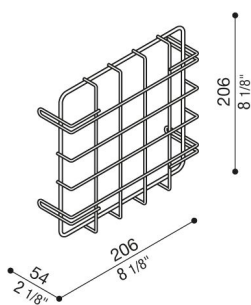

Rejilla para Delta 1

LB154006B

Lombardo.

Generalidades

Fabricante: Lombardo S.r.l.
Código: LB154006B
Piezas por paquete:

Características

Productos asociados: Delta 1 Simmetrico, Delta 1 Asimmetrico, Delta 1 Circular