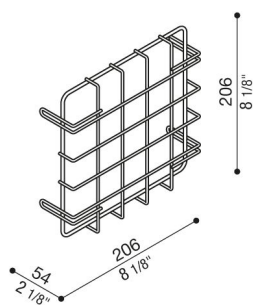

Rejilla para Delta 1

LB154006B

Lombardo.

Generalidades

Fabricante: Lombardo S.r.l.
Código: LB154006B
Piezas por paquete:

Características

Productos asociados: Delta 1 Simmetrico, Delta 1 Asimmetrico, Delta 1 Circular