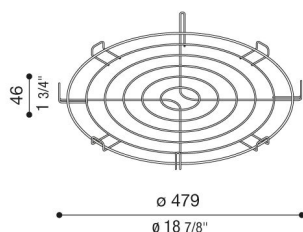

Rejilla para Beta

LB160006Z

Lombardo.

Generalidades

Fabricante: Lombardo S.r.l.
Código: LB160006Z
Piezas por paquete:

Características

Productos asociados: Beta 2, Beta 4

Normas y marcas de conformidad: 

Descripción del producto:

IK 08 5J xx7 con accesorio de rejilla.