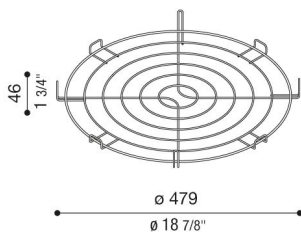

# Rejilla para Beta

LB160006Z

**Lombardo.**

## Descripción del producto:

IK 08 5J xx7 con accesorio de rejilla.