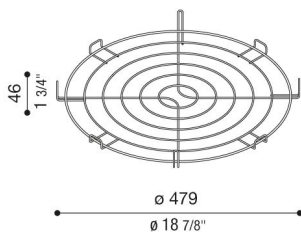

Rejilla para Beta

LB160006B

Lombardo.

Generalidades

Fabricante: Lombardo S.r.l.
Código: LB160006B
Piezas por paquete:

Características

Productos asociados: Beta 2, Beta 4

Normas y marcas de conformidad: 

Descripción del producto:

IK 08 5J xx7 con accesorio de rejilla.