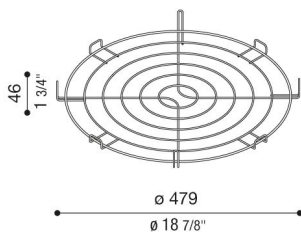

# Rejilla para Beta

LB160006B

**Lombardo.**

## Generalidades

Fabricante: Lombardo S.r.l.  
Código: LB160006B  
Piezas por paquete:

## Descripción del producto:

IK 08 5J xx7 con accesorio de rejilla.