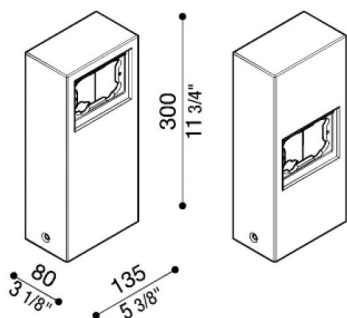

Poste de aluminio por Stile Next

Lombardo.

LB1100005

Generalidades

Fabricante:	Lombardo S.r.l.
Código:	LB1100005
Piezas por paquete:	1

Características

Productos asociados:	Stile Next 503, Stile Next 503 Asimetrico
----------------------	---

Normas y marcas de conformidad:	CE UK EA
---------------------------------	-------------

Descripción del producto:

Poste multifuncional por Stile Next 503 – Stile Next asimetrico. Adecuado para uso exterior y para aplicación en el suelo. Poste de fundición de aluminio primario; elevada resistencia a la oxidación gracias al tratamiento de pasivación a base de circonio y pintura en polvo a base de resinas de poliéster, UV estabilizada. Tornillería incluida.