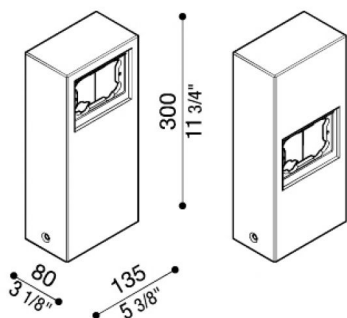

Poste de aluminio por Stile Next

Lombardo.

LB1100004

Generalidades

Fabricante:	Lombardo S.r.l.
Código:	LB1100004
Piezas por paquete:	1

Características

Productos asociados:	Stile Next 503, Stile Next 503 Asimetrico
----------------------	---

Normas y marcas de conformidad:	CE UK EA
---------------------------------	-------------

Descripción del producto:

Poste multifuncional por Stile Next 503 – Stile Next asimetrico. Adecuado para uso exterior y para aplicación en el suelo. Poste de fundición de aluminio primario; elevada resistencia a la oxidación gracias al tratamiento de pasivación a base de circonio y pintura en polvo a base de resinas de poliéster, UV estabilizada. Tornillería incluida.