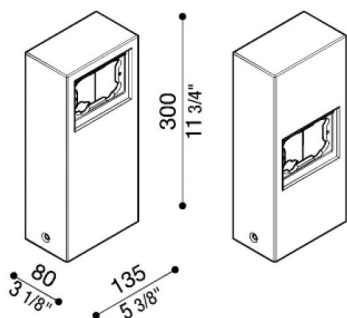

Poste de aluminio por Stile Next

Lombardo.

LB1100002

Generalidades

Fabricante:	Lombardo S.r.l.
Código:	LB1100002
Piezas por paquete:	1

Características

Productos asociados:	Stile Next 503, Stile Next 503 Asimetrico
----------------------	---

Normas y marcas de conformidad:	CE UK EA
---------------------------------	-------------

Descripción del producto:

Poste multifuncional por Stile Next 503 – Stile Next asimetrico. Adecuado para uso exterior y para aplicación en el suelo. Poste de fundición de aluminio primario; elevada resistencia a la oxidación gracias al tratamiento de pasivación a base de circonio y pintura en polvo a base de resinas de poliéster, UV estabilizada. Tornillería incluida.