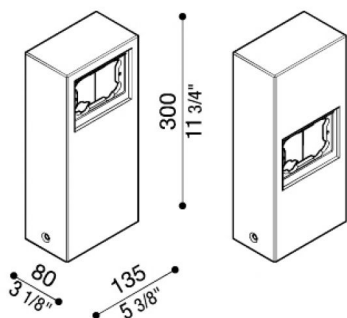

Poste de aluminio por Stile Next

Lombardo.

LB1100000

Generalidades

Fabricante:	Lombardo S.r.l.
Código:	LB1100000
Piezas por paquete:	1

Características

Productos asociados:	Stile Next 503, Stile Next 503 Asimetrico
----------------------	---

Normas y marcas de conformidad:	CE UK EA
---------------------------------	-------------

Descripción del producto:

Poste multifuncional por Stile Next 503 – Stile Next asimetrico. Adecuado para uso exterior y para aplicación en el suelo. Poste de fundición de aluminio primario; elevada resistencia a la oxidación gracias al tratamiento de pasivación a base de circonio y pintura en polvo a base de resinas de poliéster, UV estabilizada. Tornillería incluida.