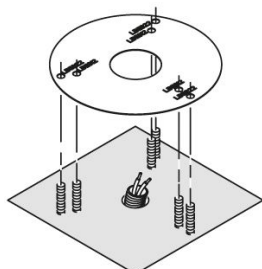

Plantilla y kit de fijación poste Still

Lombardo.

LB11254

Generalidades

Fabricante:	Lombardo S.r.l.
Código:	LB11254
Piezas por paquete:	1

Características

Productos asociados:	Line 330, Line 220 Zero, Line 220, Line Down, Line, Airy Plus Tonda 300, Airy ovale 300, Airy Plus Plus Ovale 300, Airy Plus Top Ovale 300, Airy Plus Top Tonda 300, Airy Tonda 300, Airy Top Tonda 300, Airy Top Ovale 300, Green, Trend 110, Trend U&D 110 Blade, Trend U&D 110, Trend U&D 60 Doppio Blade, Trend U&D 60 Blade, Trend U&D 60, Trend 60 Blade, Lula, Lula UP, Trend 60
----------------------	---

Normas y marcas de conformidad:

Descripción del producto:

Plantilla, tirafondos y tornillería para el anclaje de la base al suelo.