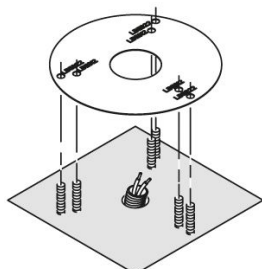

# Plantilla y kit de fijación poste Still

**Lombardo.**

LB11254

## Generalidades

Fabricante:	Lombardo S.r.l.
Código:	LB11254
Piezas por paquete:	1

## Características

Productos asociados:	Line 330, Line 220 Zero, Line 220, Line Down, Line, Airy Plus Tonda 300, Airy ovale 300, Airy Plus Plus Ovale 300, Airy Plus Top Ovale 300, Airy Plus Top Tonda 300, Airy Tonda 300, Airy Top Tonda 300, Airy Top Ovale 300, Green, Trend 110, Trend U&D 110 Blade, Trend U&D 110, Trend U&D 60 Doppio Blade, Trend U&D 60 Blade, Trend U&D 60, Trend 60 Blade, Lula, Lula UP, Trend 60
----------------------	---

## Descripción del producto:

Plantilla, tirafondos y tornillería para el anclaje de la base al suelo.