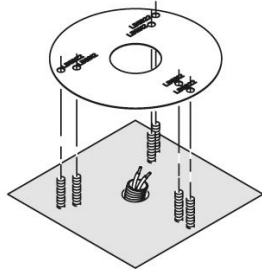

# Plantilla y kit de fijación poste Still

**Lombardo.**

LB11254

## Generalidades

Fabricante:	Lombardo S.r.l.
Código:	LB11254
Piezas por paquete:	1

## Características

Productos asociados:	Line, Line Down, Line 220, Line 220 Zero, Line 330, Airy Top Tonda 300, Airy Top Ovale 300, Airy Tonda 300, Airy Plus Top Tonda 300, Airy Plus Top Ovale 300, Airy Plus Tonda 300, Airy Plus Ovale 300, Airy ovale 300, Green, Trend 110, Trend U&D 110 Blade, Trend U&D 110, Lula UP, Lula, Trend U&D 60 Blade, Trend U&D 60 Doppio Blade, Trend U&D 60, Trend 60 Blade, Trend 60
----------------------	--

## Descripción del producto:

Plantilla, tirafondos y tornillería para el anclaje de la base al suelo.