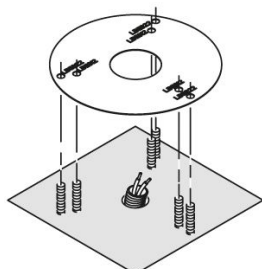

Plantilla y kit de fijación poste Still

Lombardo.

LB11254

Generalidades

Fabricante:	Lombardo S.r.l.
Código:	LB11254
Piezas por paquete:	1

Características

Productos asociados:	Airy Top Tonda 300, Line, Line Down, Line 220, Line 220 Zero, Line 330, Airy Top Ovale 300, Airy Tonda 300, Airy Plus Top Tonda 300, Airy Plus Top Ovale 300, Airy Plus Tonda 300, Airy Plus Ovale 300, Airy ovale 300, Green, Trend U&D 110, Trend 110, Trend U&D 110 Blade, Trend U&D 60 Blade, Trend U&D 60 Doppio Blade, Trend U&D 60, Lula, Lula UP, Trend 60 Blade, Trend 60
----------------------	--

Normas y marcas de conformidad:

Descripción del producto:

Plantilla, tirafondos y tornillería para el anclaje de la base al suelo.