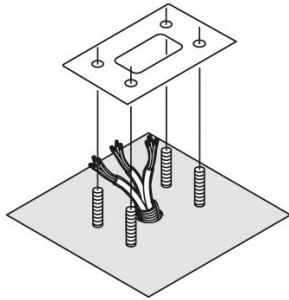

Plantilla y kit de fijación Poste Stile Next

LB11255

Lombardo.

Generalidades

Fabricante:	Lombardo S.r.l.
Código del Artículo:	LB11255
Piezas por paquete:	1

Características

Productos asociados:	Kit 01 - Stile Next Post, Kit 02 - Stile Next Post, Kit 05 - Stile Next Post, Kit 06 - Stile Next Post, Kit 11 - Stile Next Post, Kit 12 - Stile Next Post, Stile Next 503, Stile Next 506L, Stile Next 506L Asimmetrico, Stile Next 503 Asimmetrico
----------------------	--

Normas y marcas de conformidad:

Descripción del producto:

Plantilla, tirafondos y tornillería para el anclaje del poste al suelo.