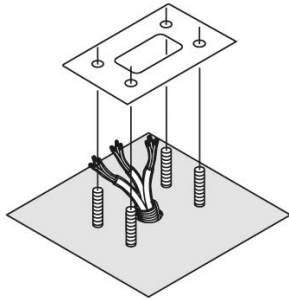

# Plantilla y kit de fijación Poste Stile Next

LB11255

**Lombardo.**

## Características

Productos asociados:	Kit 01 - Stile Next Post, Kit 02 - Stile Next Post, Kit 05 - Stile Next Post, Kit 06 - Stile Next Post, Kit 11 - Stile Next Post, Kit 12 - Stile Next Post, Stile Next 503, Stile Next 506L, Stile Next 506L Asimmetrico, Stile Next 503 Asimmetrico
----------------------	--

## Descripción del producto:

Plantilla, tirafondos y tornillería para el anclaje del poste al suelo.