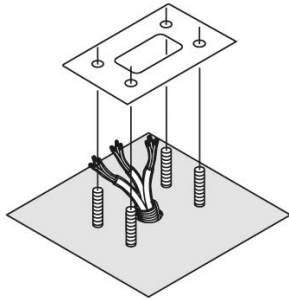

Plantilla y kit de fijación Poste Stile Next

LB11255

Lombardo.

Generalidades

Fabricante:	Lombardo S.r.l.
Código:	LB11255
Piezas por paquete:	1

Características

Productos asociados:	Kit 01 - Stile Next Post, Kit 02 - Stile Next Post, Kit 05 - Stile Next Post, Kit 06 - Stile Next Post, Kit 11 - Stile Next Post, Kit 12 - Stile Next Post, Stile Next 503, Stile Next 506L, Stile Next 506L Asimmetrico, Stile Next 503 Asimmetrico
----------------------	--

Normas y marcas de conformidad:

Descripción del producto:

Plantilla, tirafondos y tornillería para el anclaje del poste al suelo.