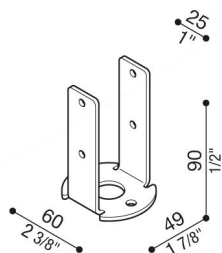

Placa base oculta

LB1130006

Lombardo.

Generalidades

Fabricante:	Lombardo S.r.l.
Código:	LB1130006
Piezas por paquete:	1

Características

Productos asociados:	Lula UP, Trend 110, Lula, Trend U&D 60 Doppio Blade, Trend 60, Trend 60 Blade, Airy Plus Ovale 300, Line 220, Line 220 Zero, Line 330, Airy ovale 300, Airy Tonda 300, Airy Plus Tonda 300, Line Down, Line, Airy Plus Top Ovale 300, Airy Plus Top Tonda 300, Airy Top Ovale 300, Airy Top Tonda 300, Green
----------------------	--

Normas y marcas de conformidad:

Descripción del producto:

Solución alternativa al entierro tradicional o a la base para palo still por medio de una brida de fijación retráctil.

El palo still se introduce en la brida preagujereada de 3mm, de hierro galvanizado por inmersión.

Accesorio no apto para palo still de más de 1500 mm de altura.