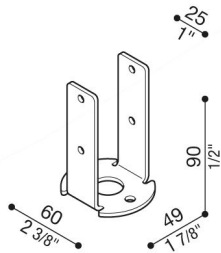

Placa base oculta

LB1130006

Lombardo.

Generalidades

Fabricante:	Lombardo S.r.l.
Código:	LB1130006
Piezas por paquete:	1

Características

Productos asociados:	Trend 110, Lula, Lula UP, Trend 60 Blade, Trend 60, Trend U&D 60 Doppio Blade, Airy Plus Ovale 300, Line 220, Airy ovale 300, Line 220 Zero, Line 330, Airy Plus Tonda 300, Airy Tonda 300, Green, Airy Plus Top Ovale 300, Airy Plus Top Tonda 300, Airy Top Ovale 300, Airy Top Tonda 300, Line Down, Line
----------------------	--

Normas y marcas de conformidad:

Descripción del producto:

Solución alternativa al entierro tradicional o a la base para palo still por medio de una brida de fijación retráctil.

El palo still se introduce en la brida preagujereada de 3mm, de hierro galvanizado por inmersión.

Accesorio no apto para palo still de más de 1500 mm de altura.