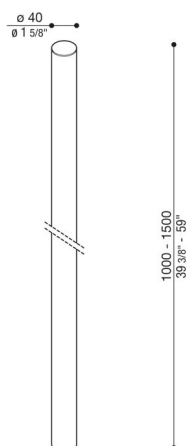

Lombardo S.r.l.

Via Pizzigoni 3, Villongo (BG) - 24060 - Italy - T 0039 035 939 411 - E info@lombardo.it

lombardo.it