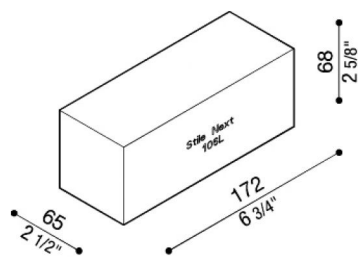

# Encofrado de poliestireno Stile Next 106L

**Lombardo.**

LB11573

## Generalidades

Fabricante:	Lombardo S.r.l.
Código:	LB11573
Piezas por paquete:	1

## Características

Productos asociados:	Stile Next 106L Asimmetrica, Stile Next 106L, Stile Next 106L Asimmetrica Orizzontale
----------------------	--

Normas y marcas de conformidad:	CE UK EA
---------------------------------	-------------