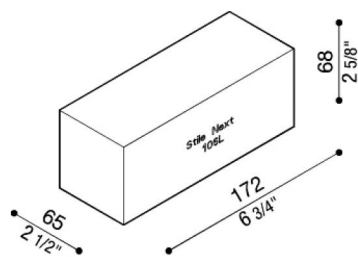

Encofrado de poliestireno Stile Next 106L

Lombardo.

LB11573

Generalidades

Fabricante:	Lombardo S.r.l.
Código:	LB11573
Piezas por paquete:	1

Características

Productos asociados:	Stile Next 106L Asimmetrica, Stile Next 106L, Stile Next 106L Asimmetrica Orizzontale
----------------------	---

Normas y marcas de conformidad:	CE UK EA
---------------------------------	-------------

Descripción del producto:

Encofrado de poliestireno.