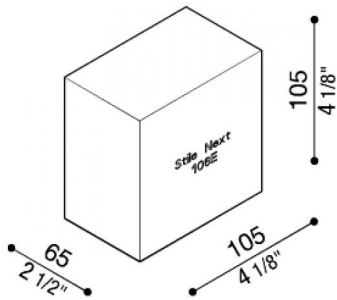

# Encofrado de poliestireno Stile Next 106E

**Lombardo.**

LB11572

## Generalidades

Fabricante:	Lombardo S.r.l.
Código:	LB11572
Piezas por paquete:	1