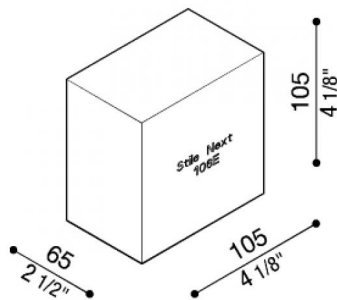

Encofrado de poliestireno Stile Next 106E

Lombardo.

LB11572

Generalidades

Fabricante:	Lombardo S.r.l.
Código:	LB11572
Piezas por paquete:	1

Características

Productos asociados:	Stile Next 106E
----------------------	-----------------