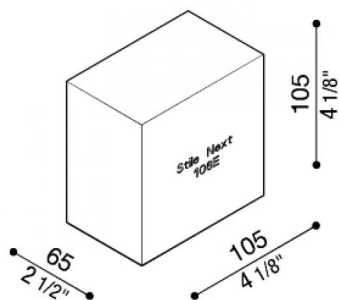

Encofrado de poliestireno Stile Next 106E

Lombardo.

LB11572

Generalidades

Fabricante:	Lombardo S.r.l.
Código:	LB11572
Piezas por paquete:	1

Características

Productos asociados:	Stile Next 106E
----------------------	-----------------