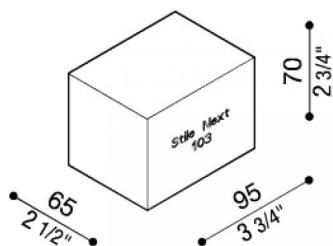

Encofrado de poliestireno Stile Next 103

Lombardo.

LB11571

Generalidades

Fabricante:	Lombardo S.r.l.
Código:	LB11571
Piezas por paquete:	1

Características

Productos asociados:	Stile Next 103, Stile Next 103 Asimmetrica
----------------------	--