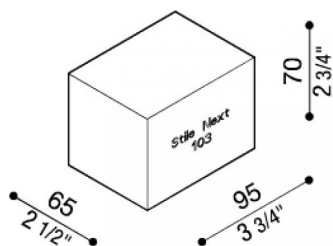

# Encofrado de poliestireno Stile Next 103

**Lombardo.**

LB11571

## Características

Productos asociados:	Stile Next 103, Stile Next 103 Asimmetrica
----------------------	--

Normas y marcas de conformidad:	CE UK EA
---------------------------------	-------------