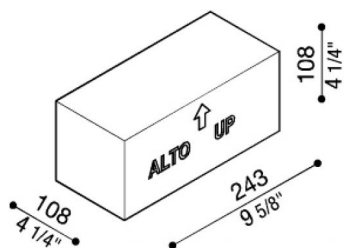

Encofrado de poliestireno Stile 260 / Stile Next 260

Lombardo.

LB11550

Generalidades

Fabricante:	Lombardo S.r.l.
Código:	LB11550
Piezas por paquete:	6

Características

Productos asociados:	Stile 260 Simmetrica, Stile Next 260
----------------------	---

Normas y marcas de conformidad:	CE UK EA
---------------------------------	-------------

Descripción del producto:

Encofrado de poliestireno.