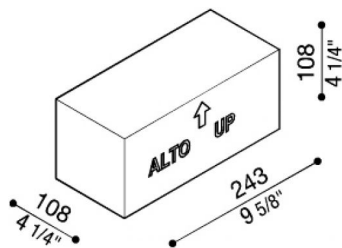

Encofrado de poliestireno Stile 260 / Stile Next 260

Lombardo.

LB11550

Generalidades

Fabricante:	Lombardo S.r.l.
Código:	LB11550
Piezas por paquete:	6

Características

Productos asociados:	Stile 260 Simmetrica, Stile Next 260
----------------------	---

Normas y marcas de conformidad:	CE UK EA
---------------------------------	-------------

Descripción del producto:

Encofrado de poliestireno.