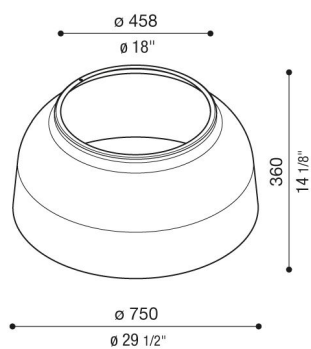

# Cúpula metálica para Beta

LB160003W

**Lombardo.**