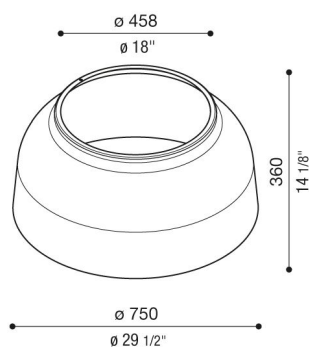

Cúpula metálica para Beta

LB160003W

Lombardo.

Generalidades

Fabricante: Lombardo S.r.l.
Código: LB160003W
Piezas por paquete:

Características

Productos asociados: Beta 2, Beta 4

Normas y marcas de conformidad: