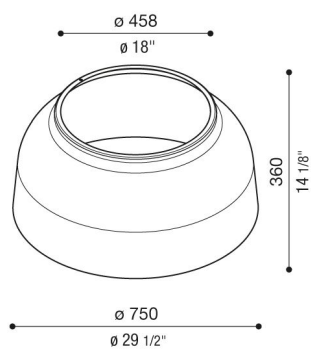

Cúpula metálica para Beta

LB160003W

Lombardo.

Generalidades

Fabricante: Lombardo S.r.l.
Código: LB160003W
Piezas por paquete:

Características

Productos asociados: Beta 2, Beta 4

Normas y marcas de conformidad: