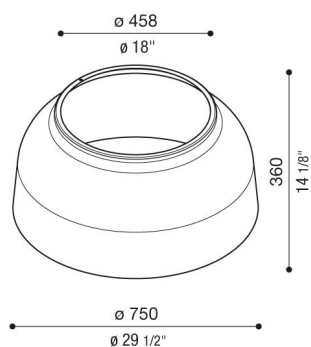

Cúpula metálica para Beta

LB160003W

Lombardo.

Generalidades

Fabricante: Lombardo S.r.l.
Código: LB160003W
Piezas por paquete:

Características

Productos asociados: Beta 2, Beta 4

Normas y marcas de conformidad: