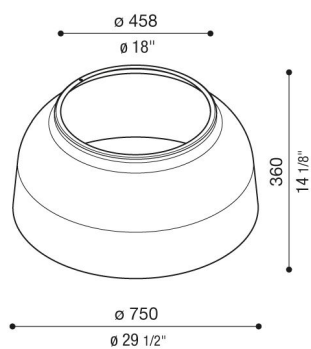

# Cúpula metálica para Beta

LB160003K

**Lombardo.**