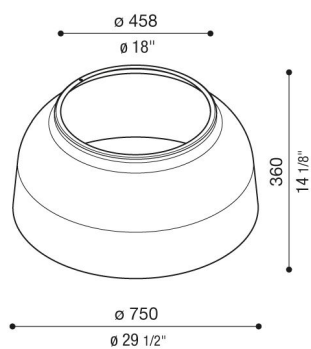

Cúpula metálica para Beta

LB160003K

Lombardo.

Generalidades

Fabricante: Lombardo S.r.l.
Código: LB160003K
Piezas por paquete:

Características

Productos asociados: Beta 2, Beta 4

Normas y marcas de conformidad: