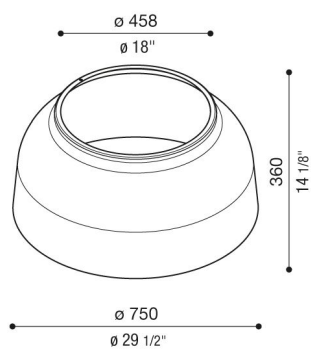

Cúpula metálica para Beta

LB160003G

Lombardo.

Generalidades

Fabricante: Lombardo S.r.l.
Código: LB160003G
Piezas por paquete:

Características

Productos asociados: Beta 2, Beta 4

Normas y marcas de conformidad: