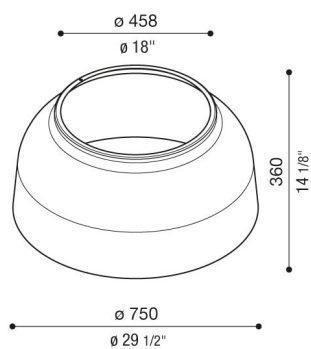

# Cúpula metálica para Beta

LB160003G

**Lombardo.**